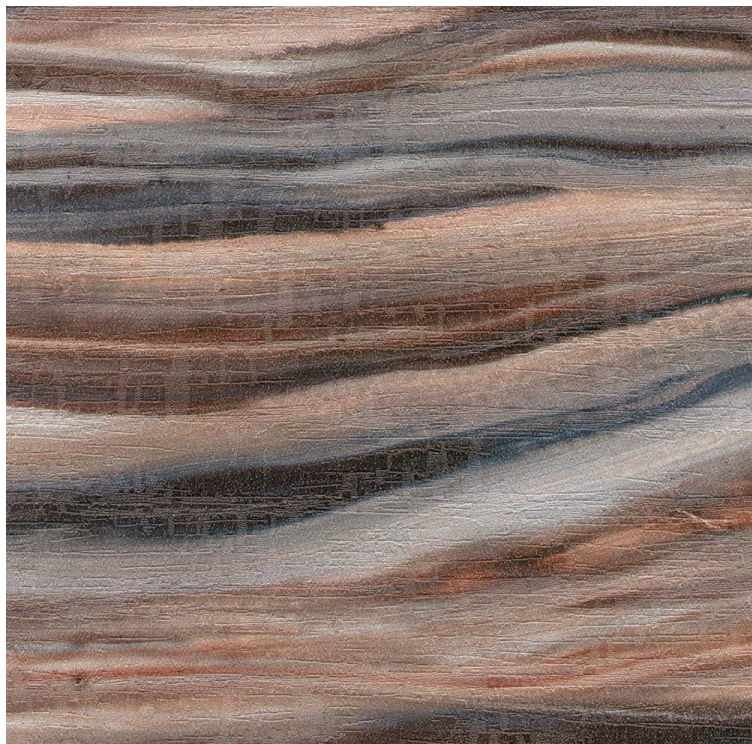

VESSTIGE

ORACLE

KOLOR: **A209-631**

VERSA

INSTALACJA: ↑↓↑

INNE KOLORY:

A209-834

A209-827