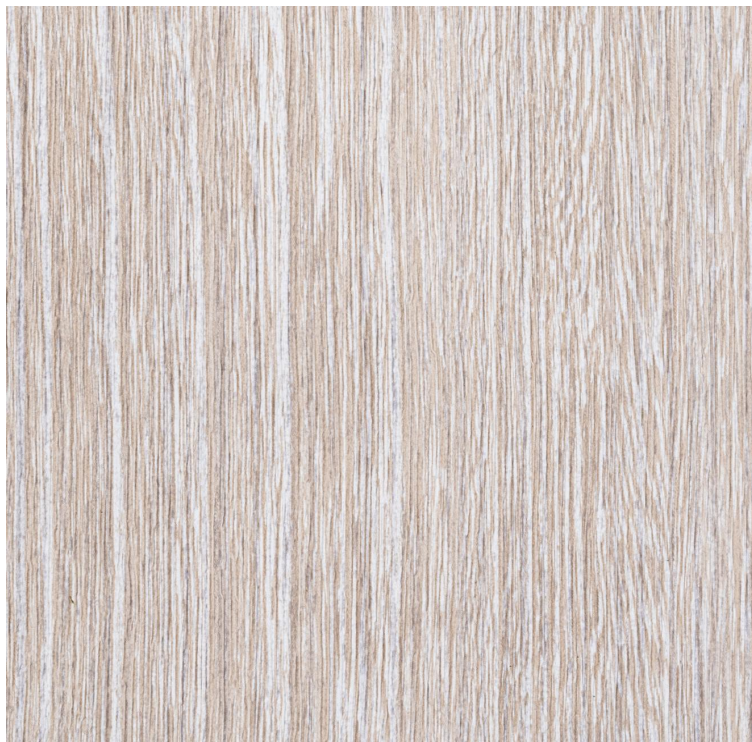

# VESSTIGE

## CONEY

KOLOR: **SG13-02**

---

**KOROSEAL**

INSTALACJA: ↑↓↑

### INNE KOLORY: