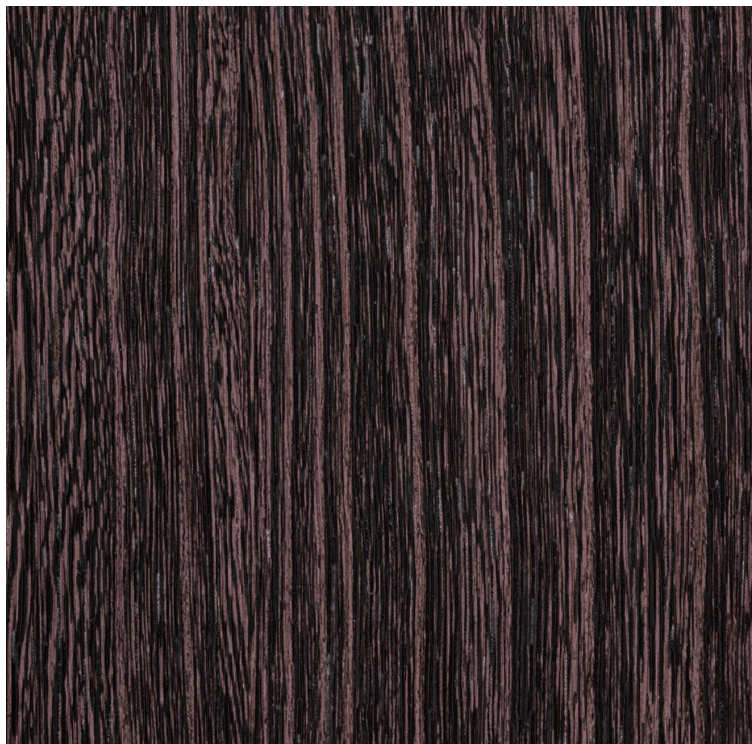

# VESSTIGE

## CONEY

KOLOR: **SG13-12**

---

**KOROSEAL**

INSTALACJA: ↑↓↑

### INNE KOLORY: