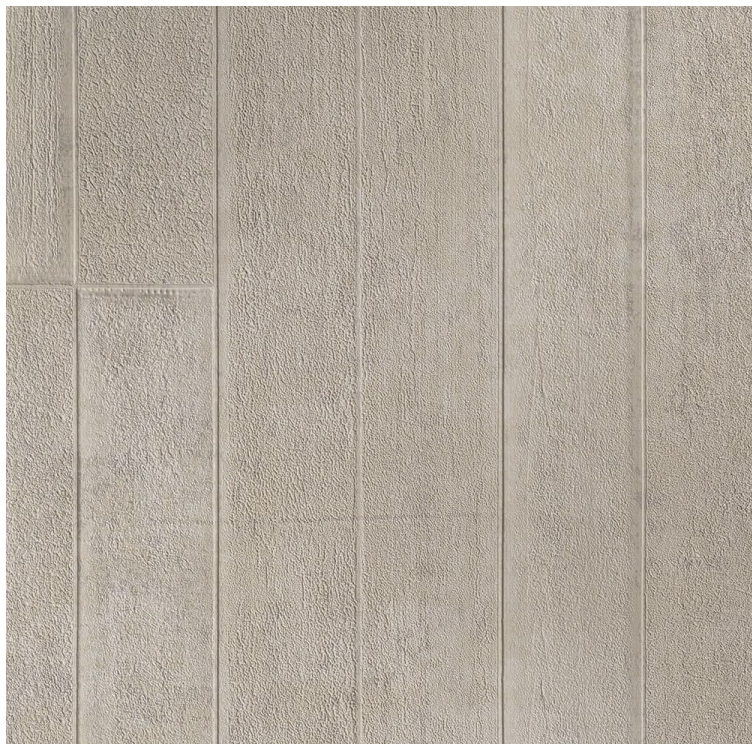

VESSTIGE

PATINA BLOCKS

KOLOR: **A208-822**

VERSA

PODŁOŻE: **TEKSTYLNO-TKANE**

GRAMATURA: **452 G/M2**

SZEROKOŚĆ ROLKI: **132 CM**

DŁUGOŚĆ ROLKI: **27.40 MB**

POWTARZALNOŚĆ WZORU: **133.35**

CM H X 86.89 CM W

INSTALACJA: ↑↓↑

INNE KOLORY:

A208-890

A208-849

A208-801

A208-672