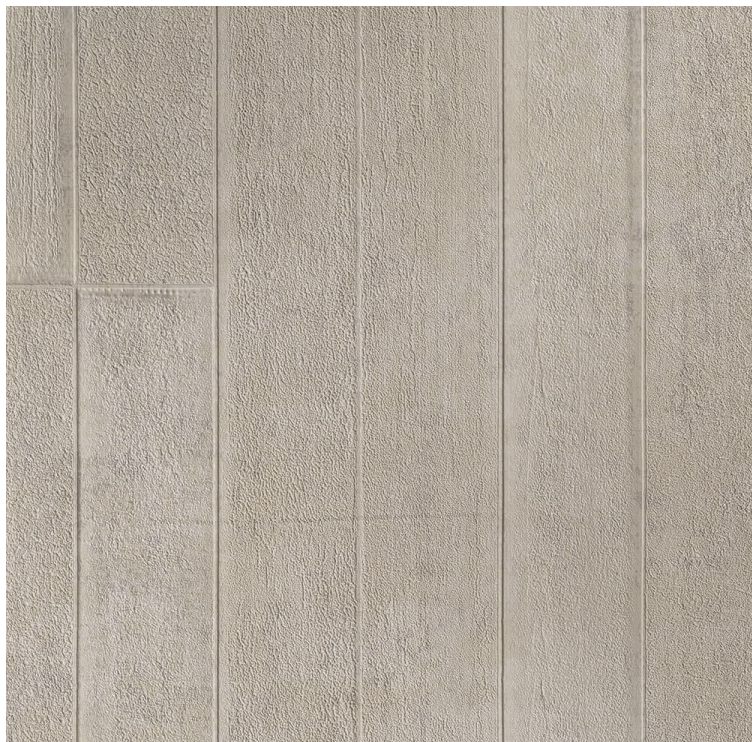

VESSTIGE

PATINA BLOCKS

KOLOR: **A208-822**

VERSA

INSTALACJA: ↑↓↑

INNE KOLORY:

A208-890

A208-849

A208-801

A208-672

A208-536

A208-483

A208-379

A208-361

A208-154

A208-127