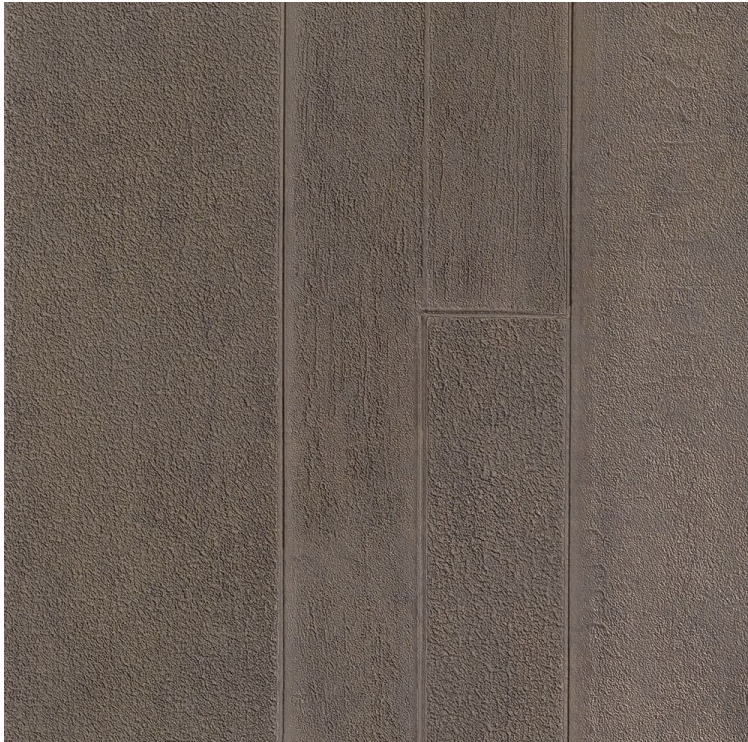

VESSTIGE

PATINA BLOCKS

KOLOR: **A208-672**

VERSA

INSTALACJA: ↑↓↑

INNE KOLORY:

A208-890

A208-849

A208-822

A208-801

A208-536

A208-483

A208-379

A208-361

A208-154

A208-127

A208-065

A208-038