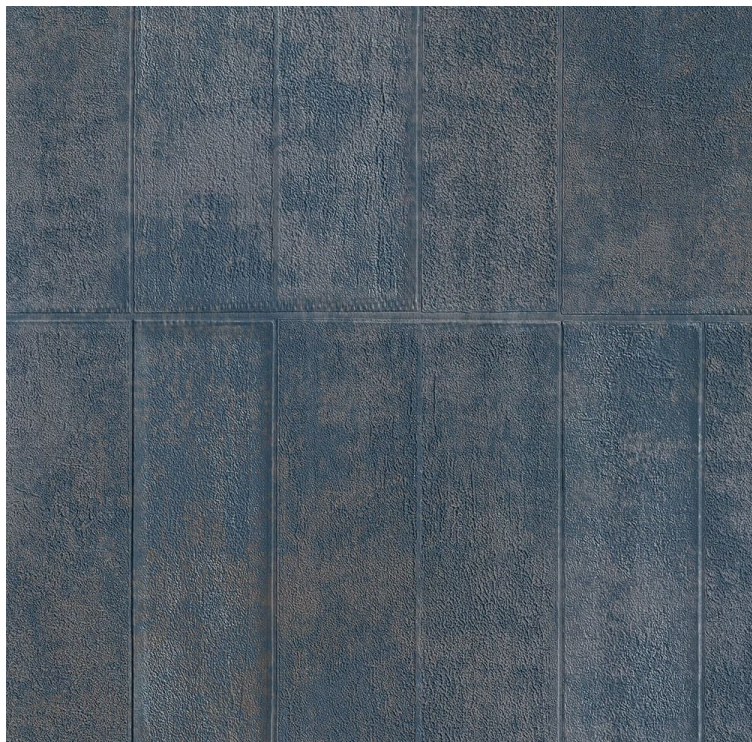

## PATINA BLOCKS

KOLOR: **A208-379**

---

**VERSA**

INSTALACJA: ↑↓↑

### INNE KOLORY: