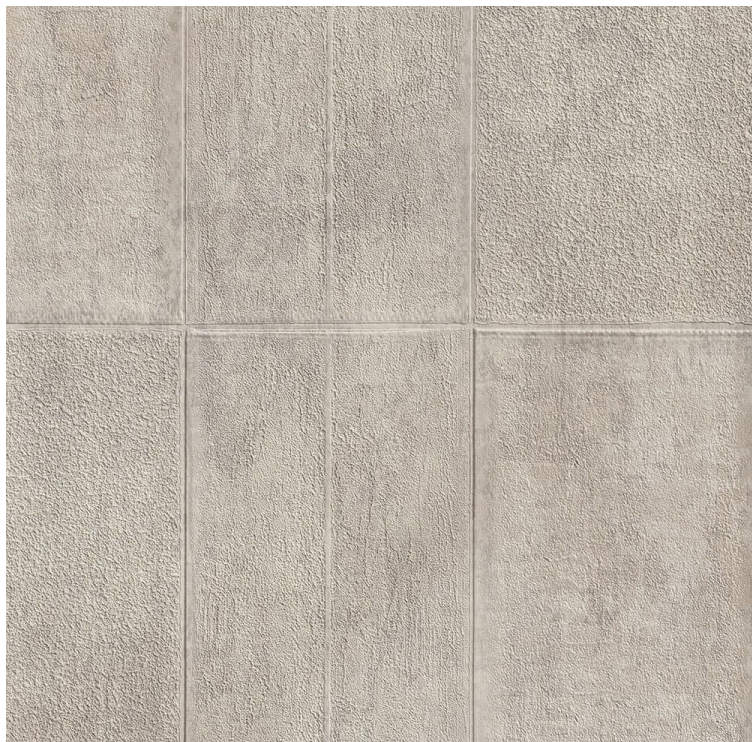

VESSTIGE

PATINA BLOCKS

KOLOR: **A208-127**

VERSA

INSTALACJA: ↑↓↑

INNE KOLORY: