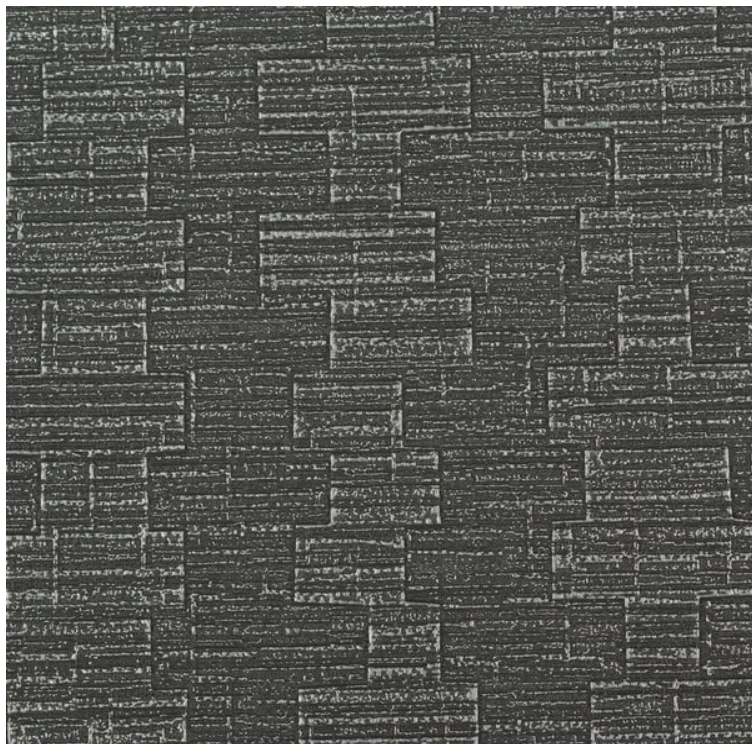

VESSTIGE

STRUCTURE

KOLOR: **INV-MVS1417**

VERSA

INSTALACJA: ↑↓↑

INNE KOLORY:

INV-
MVS1416

INV-
MVS1415