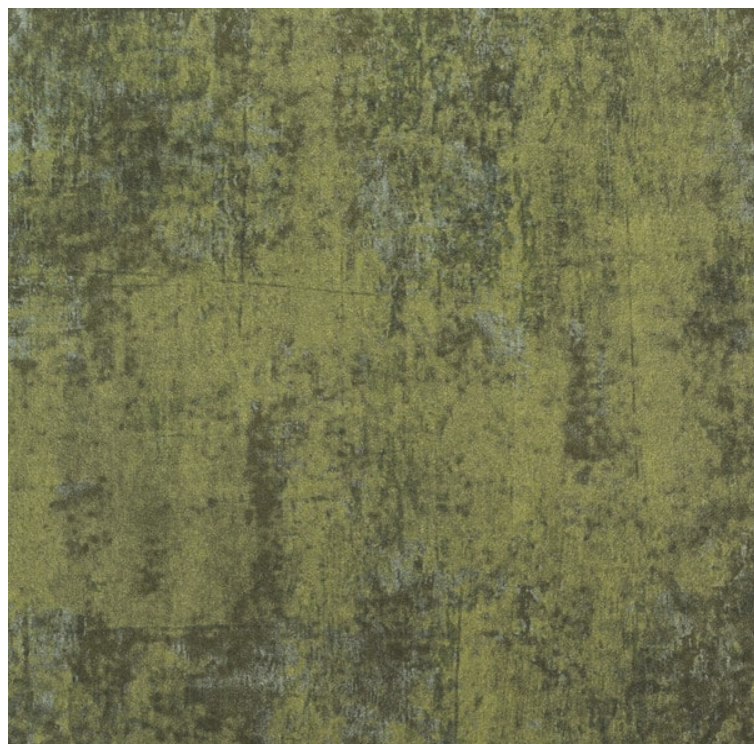

## MILAN

KOLOR: **INV-MFR2209**

---