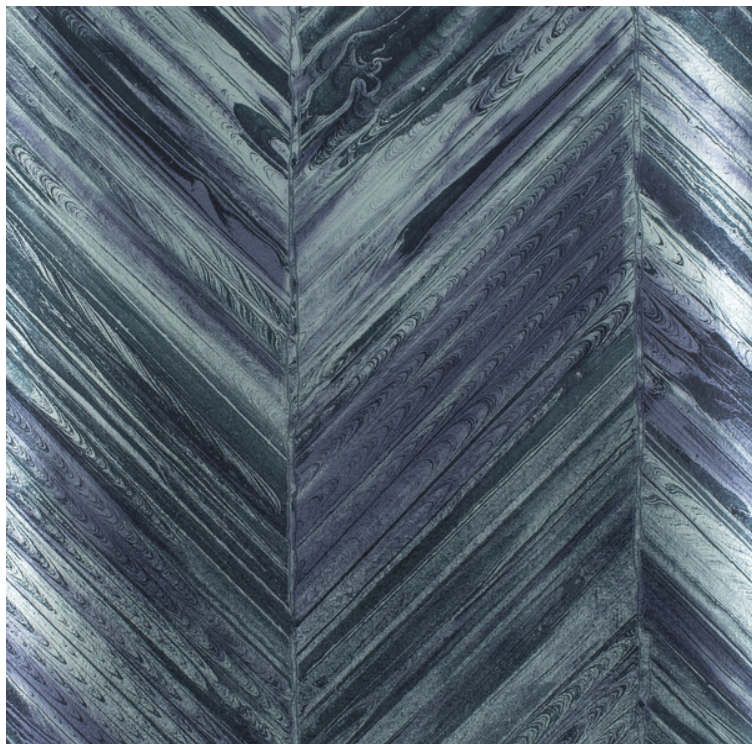

VESSTIGE

MATSUI

KOLOR: **INV-MTP3717**

VERSA

INSTALACJA: ↑↓↑

INNE KOLORY:

INV-
MTP3716

INV-
MTP3715

INV-
MTP3714

INV-
MTP3713

INV-
MTP3712

INV-
MTP3711

INV-
MTP3710

INV-
MTP3709

INV-
MTP3708

INV-
MTP3707