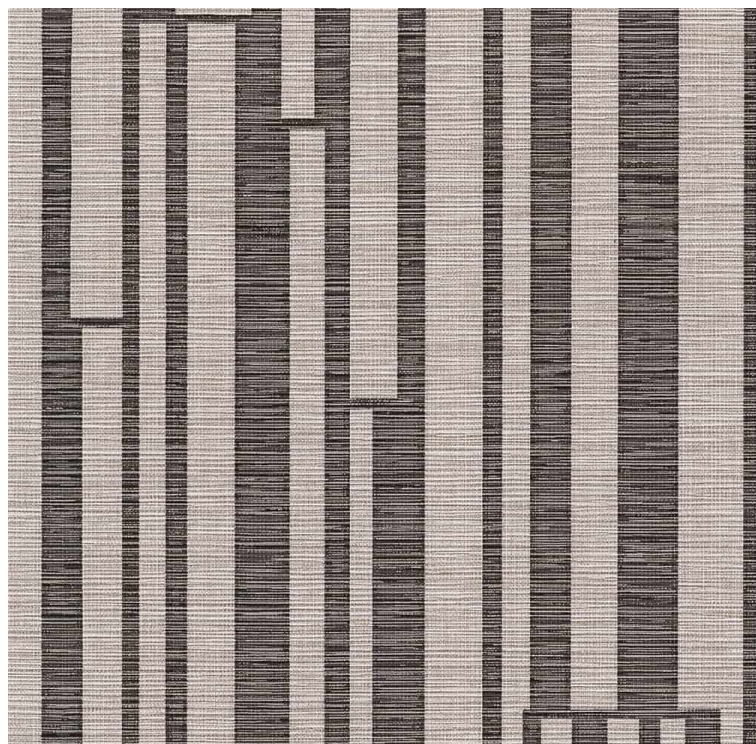

VESSTIGE

EMERSON

KOLOR: **A206-819**

VERSA

INSTALACJA: ↑↓↑

INNE KOLORY:

A206-882

A206-867

A206-834

A206-826

A206-127

A206-104

A206-038

A206-012