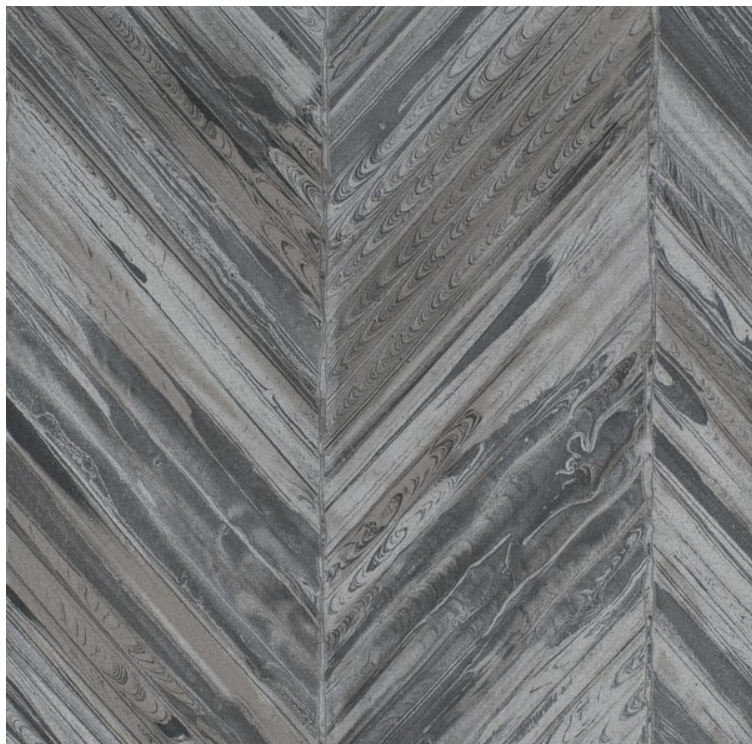

VESSTIGE

MATSUI

KOLOR: **INV-MTP3712**

VERSA

INSTALACJA: ↑↓↑

INNE KOLORY:

INV-
MTP3717

INV-
MTP3716