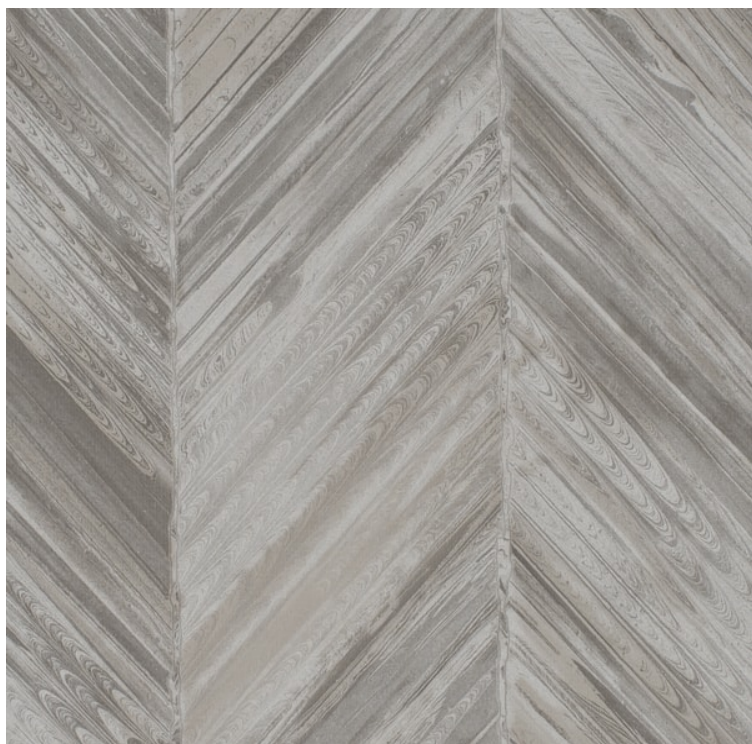

VESSTIGE

MATSUI

KOLOR: **INV-MTP3711**

VERSA

INSTALACJA: ↑↓↑

INNE KOLORY:

INV-
MTP3717

INV-
MTP3716