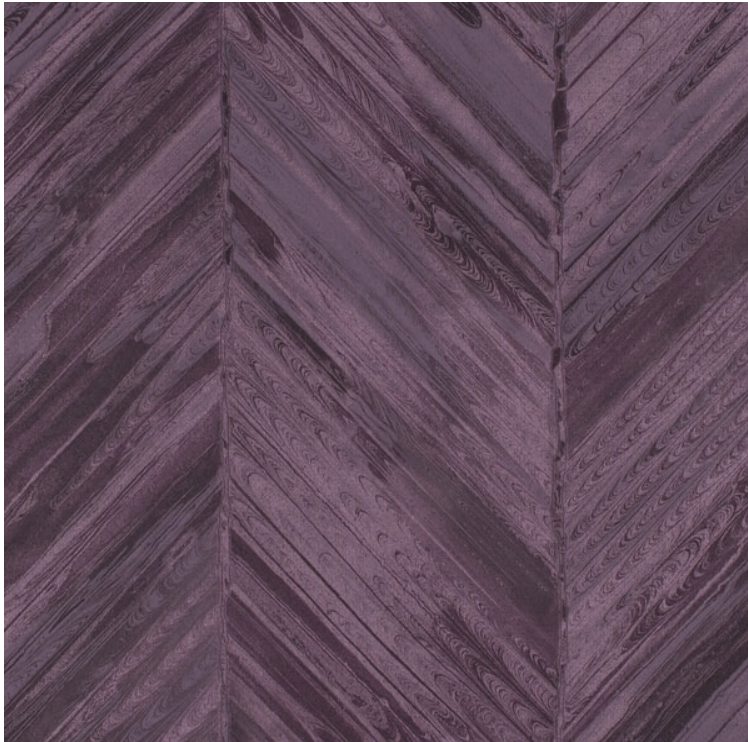

VESSTIGE

MATSUI

KOLOR: **INV-MTP3709**

VERSA

INSTALACJA: ↑↓↑

INNE KOLORY:

INV-
MTP3717

INV-
MTP3716