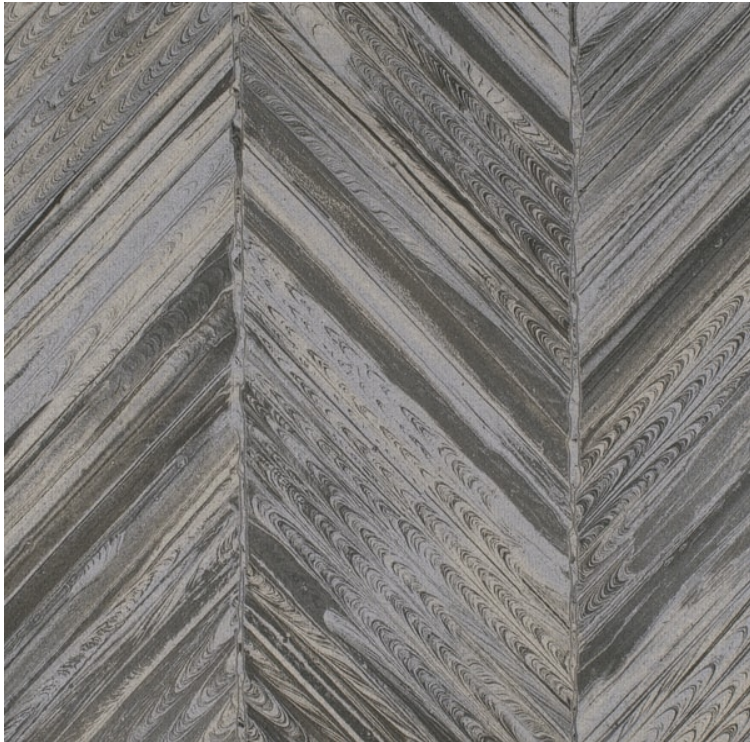

VESSTIGE

MATSUI

KOLOR: **INV-MTP3708**

VERSA

INSTALACJA: ↑↓↑

INNE KOLORY:

INV-
MTP3717

INV-
MTP3716

INV-
MTP3715

INV-
MTP3714

INV-
MTP3713

INV-
MTP3712

INV-
MTP3711

INV-
MTP3710

INV-
MTP3709

INV-
MTP3707