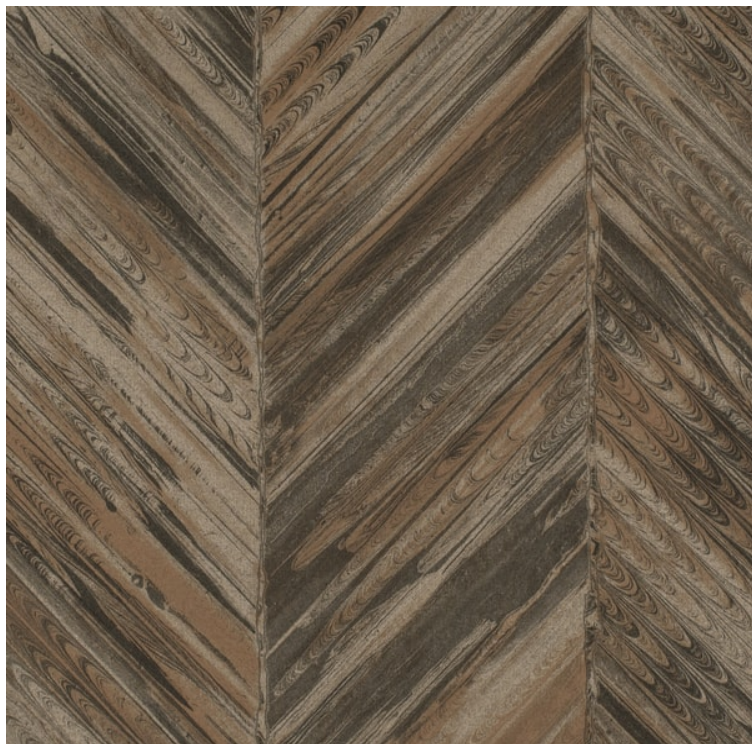

# VESSTIGE

## MATSUI

KOLOR: **INV-MTP3705**

---

**VERSA**

INSTALACJA: ↑↓↑

### INNE KOLORY:

INV-  
MTP3717

INV-  
MTP3716

INV-  
MTP3715

INV-  
MTP3714

INV-  
MTP3713

INV-  
MTP3712

INV-  
MTP3711