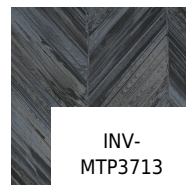

## MATSUI

KOLOR: **INV-MTP3704**

---

**VERSA**

INSTALACJA: ↑↓↑

### INNE KOLORY:

INV-  
MTP3717

INV-  
MTP3716

INV-  
MTP3715

INV-  
MTP3714

INV-  
MTP3713

INV-  
MTP3712

INV-  
MTP3711

INV-  
MTP3710

INV-  
MTP3709

INV-  
MTP3708

INV-  
MTP3707

INV-  
MTP3706

INV-  
MTP3705

INV-  
MTP3703

INV-  
MTP3702