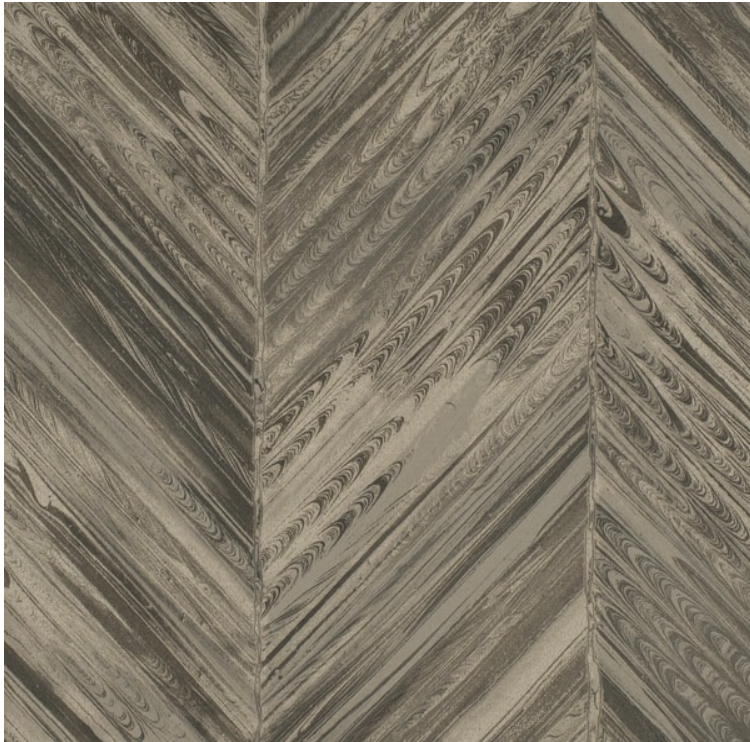

## MATSUI

KOLOR: **INV-MTP3704**

---

**VERSA**

INSTALACJA: ↑↓↑

### INNE KOLORY:

INV-  
MTP3717

INV-  
MTP3716

INV-  
MTP3715

INV-  
MTP3714

INV-  
MTP3713

INV-  
MTP3712

INV-  
MTP3711