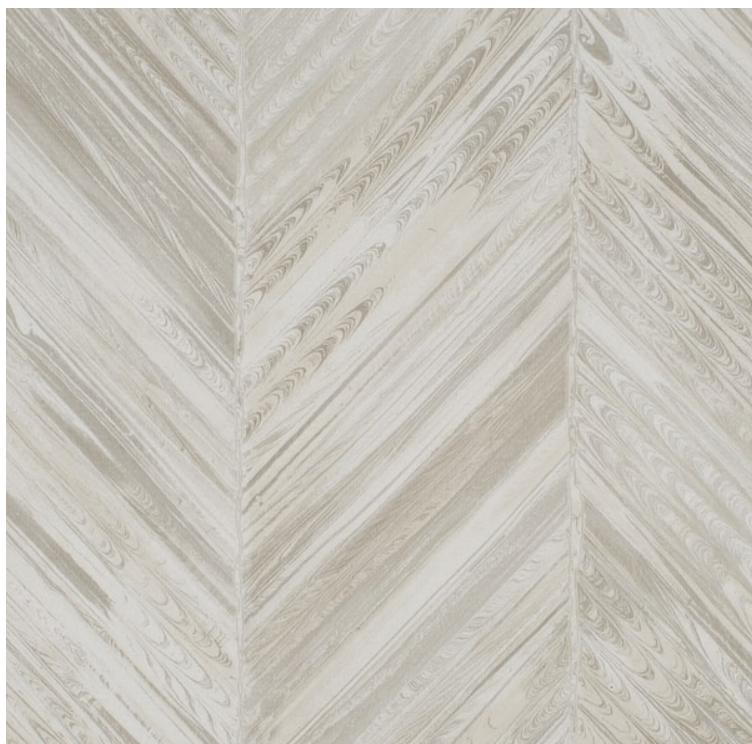

# VESSTIGE

## MATSUI

KOLOR: **INV-MTP3703**

---

**VERSA**

INSTALACJA: ↑↓↑