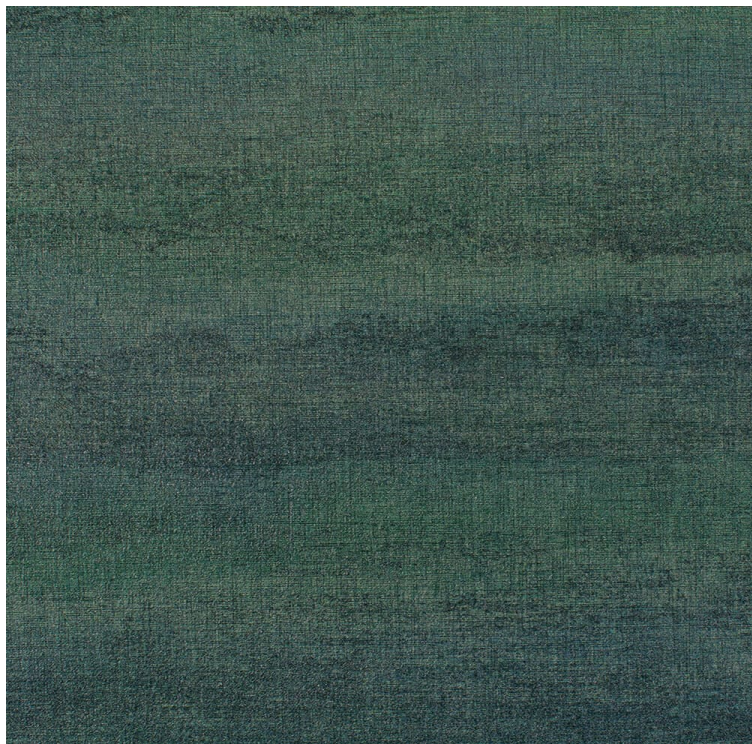

VESSTIGE

MAJURO

KOLOR: **INV-MEI2407**

VERSA

PODŁOŻE: **TEKSTYLNO-TKANE**

GRAMATURA: **452 G/M2**

SZEROKOŚĆ ROLKI: **132 CM**

DŁUGOŚĆ ROLKI: **27.40 MB**

POWTARZALNOŚĆ WZORU: **67.31 CM H**

X 60.96 CM W

INSTALACJA: ↑↓↑

INNE KOLORY:

INV-
MEI2413

INV-
MEI2412

INV-
MEI2411

INV-
MEI2410