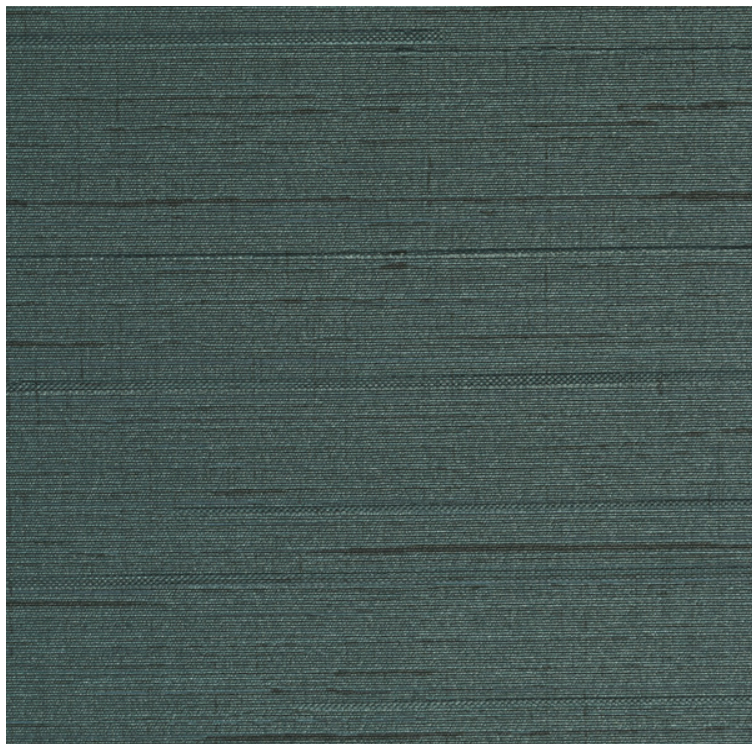

## LUSTREOUS

KOLOR: **INV-MMD5810**

---

**VERSA**

INSTALACJA: ↑↓↑

### INNE KOLORY:

INV-  
MMD5801