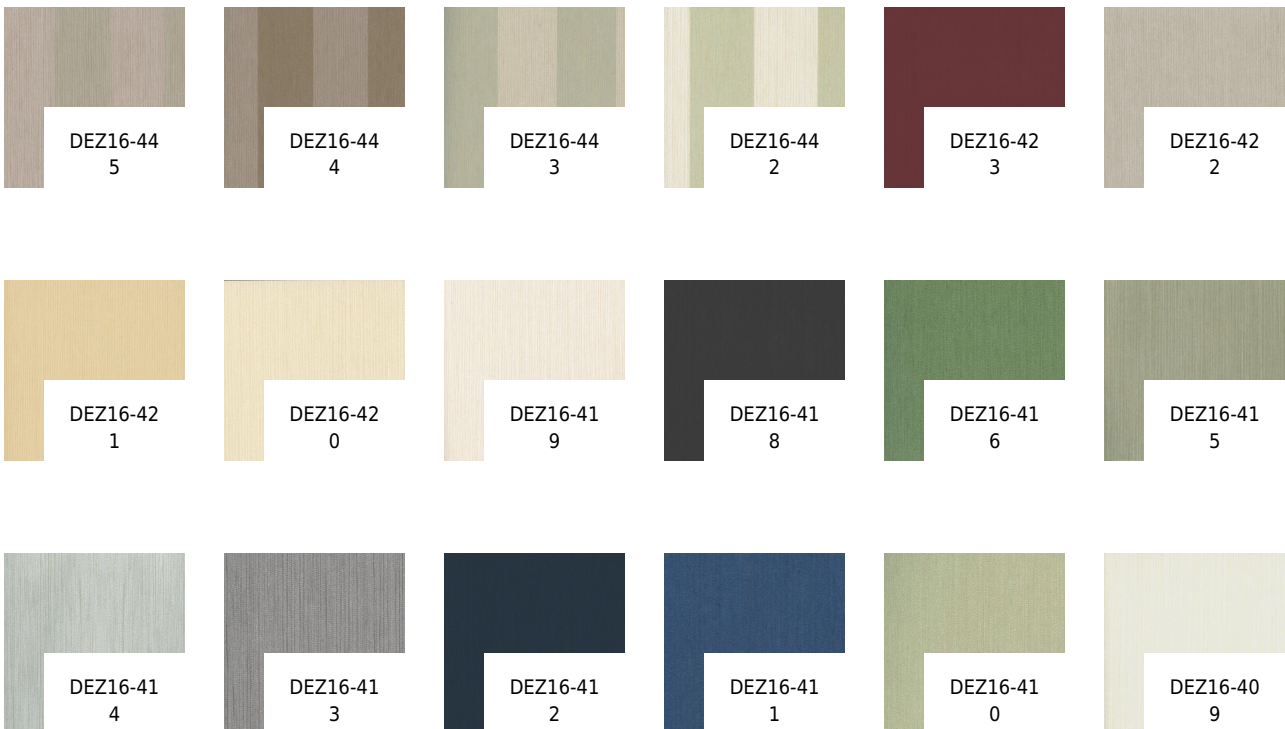

VESSTIGE

BITHYNIA

KOLOR: **DEZ16-447**

YATE

INSTALACJA: ↑↓↑

INNE KOLORY:

DEZ16-40
8

DEZ16-40
7

DEZ16-40
6

DEZ16-40
5

DEZ16-40
4

DEZ16-40
3

DEZ16-40
1

DEZ16-44
6

DEZ16-41
7