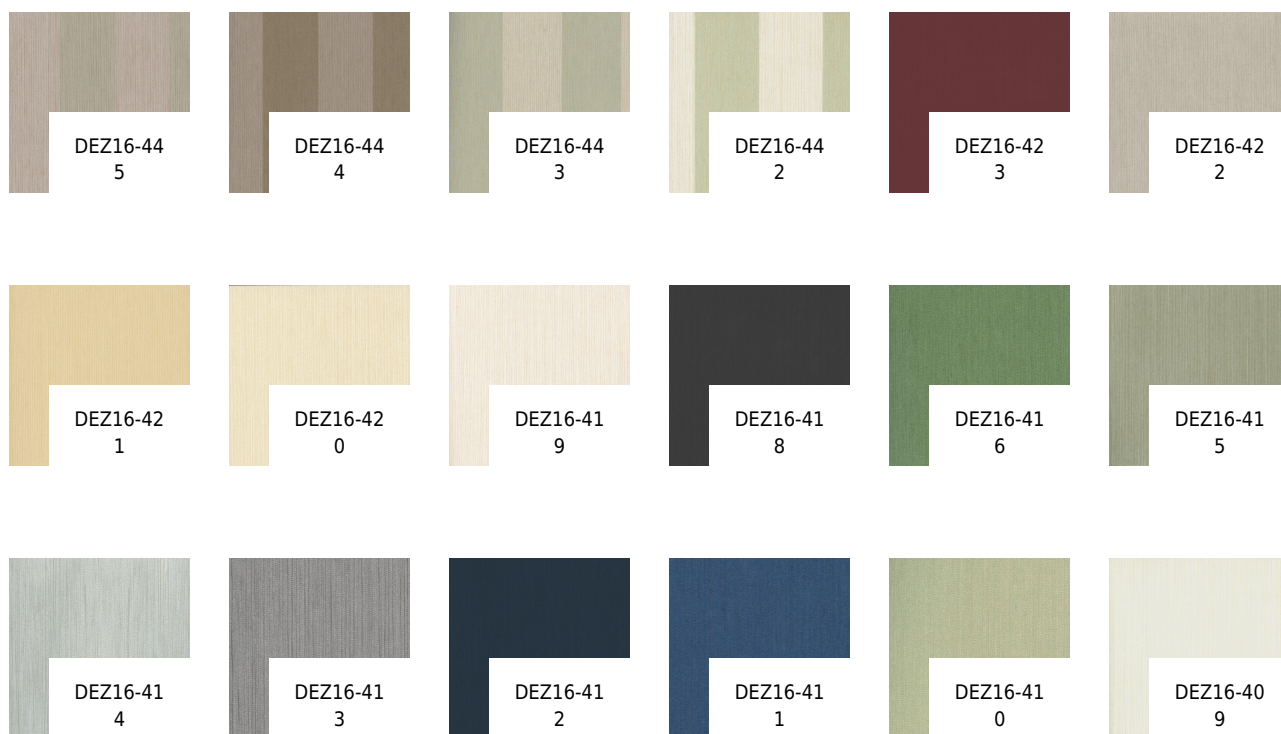

## BITHYNIA

KOLOR: **DEZ16-447**

---

**YATE**

PODŁOŻE: GRAMATURA: SZEROKOŚĆ

ROLKI: DŁUGOŚĆ ROLKI:

POWTARZALNOŚĆ WZORU:

INSTALACJA: ↑↓↑

### INNE KOLORY:

DEZ16-40  
8

DEZ16-40  
7

DEZ16-40  
6

DEZ16-40  
5

DEZ16-40  
4

DEZ16-40  
3

DEZ16-40  
1