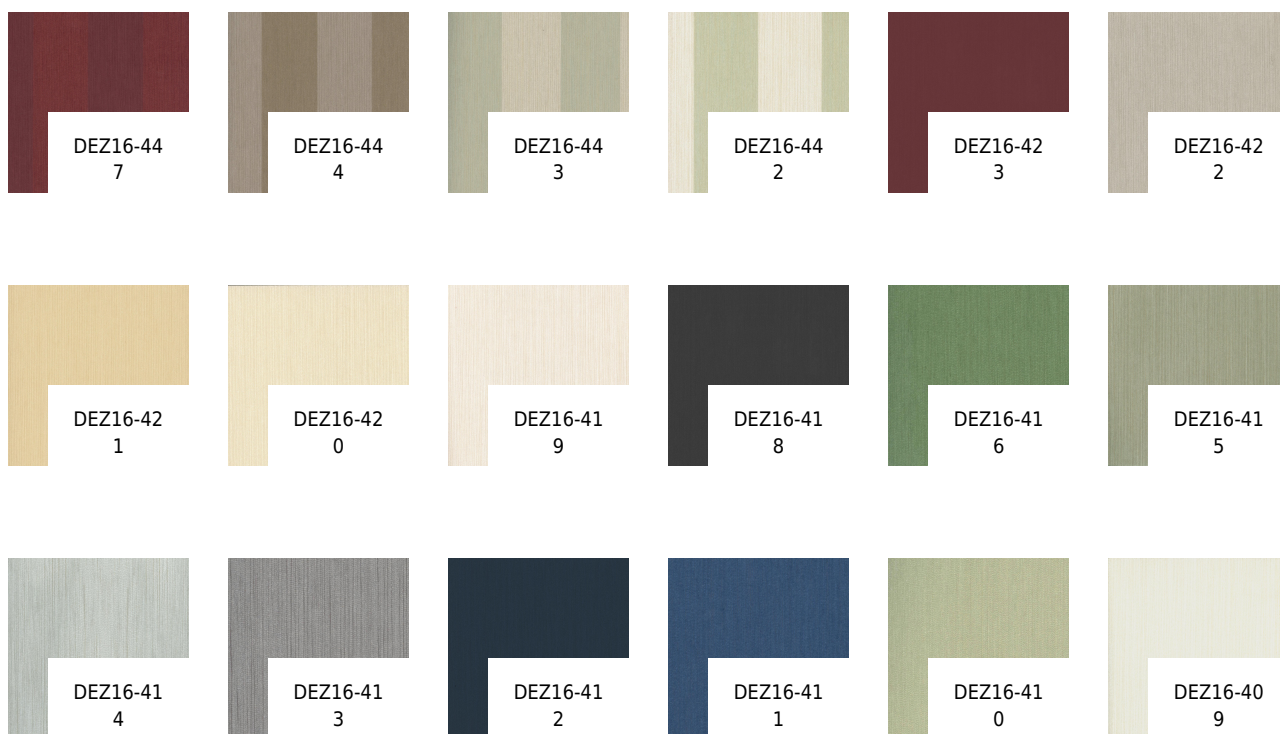

VESSTIGE

BITHYNIA

KOLOR: **DEZ16-445**

YATE

INSTALACJA: ↑↓↑

INNE KOLORY:

DEZ16-40
8

DEZ16-40
7

DEZ16-40
6

DEZ16-40
5

DEZ16-40
4

DEZ16-40
3

DEZ16-40
1

DEZ16-44
6

DEZ16-41
7