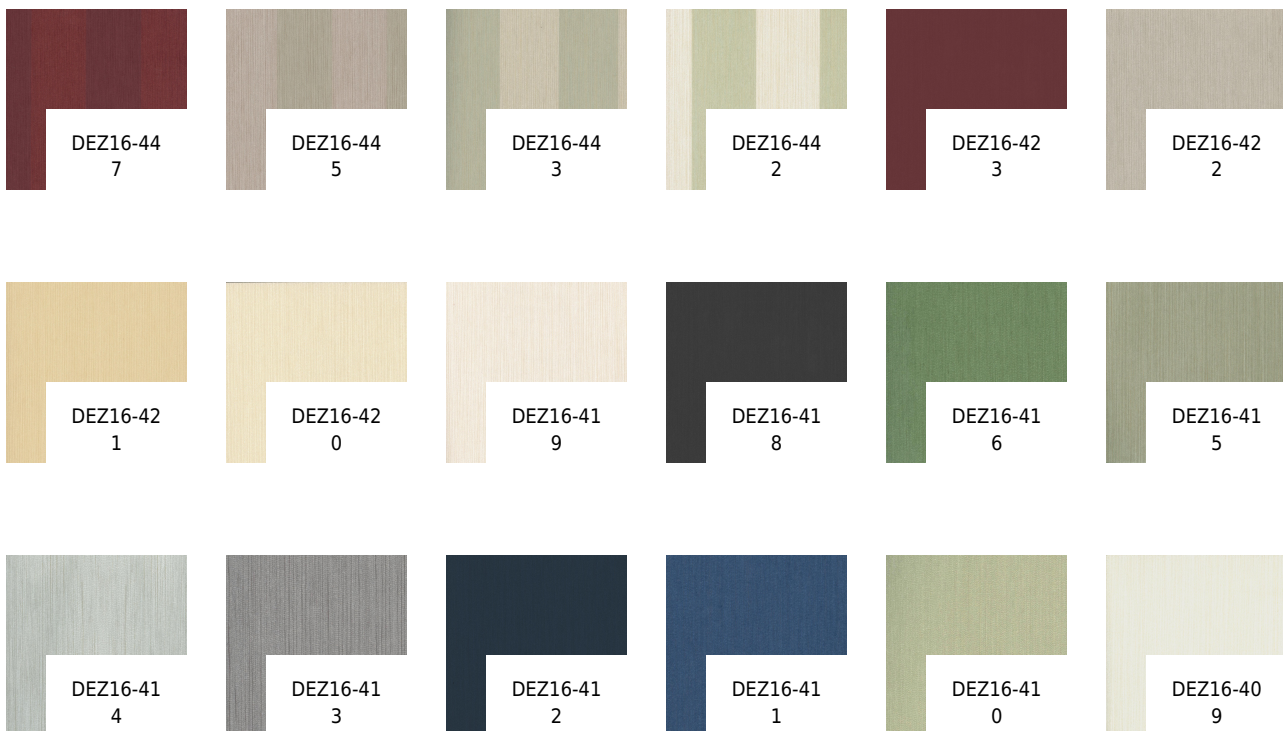

## BITHYNIA

KOLOR: **DEZ16-444**

---

**YATE**

PODŁOŻE: GRAMATURA: SZEROKOŚĆ

ROLKI: DŁUGOŚĆ ROLKI:

POWTARZALNOŚĆ WZORU:

INSTALACJA: ↑↓↑

### INNE KOLORY:

DEZ16-40  
8

DEZ16-40  
7

DEZ16-40  
6

DEZ16-40  
5

DEZ16-40  
4

DEZ16-40  
3

DEZ16-40  
1