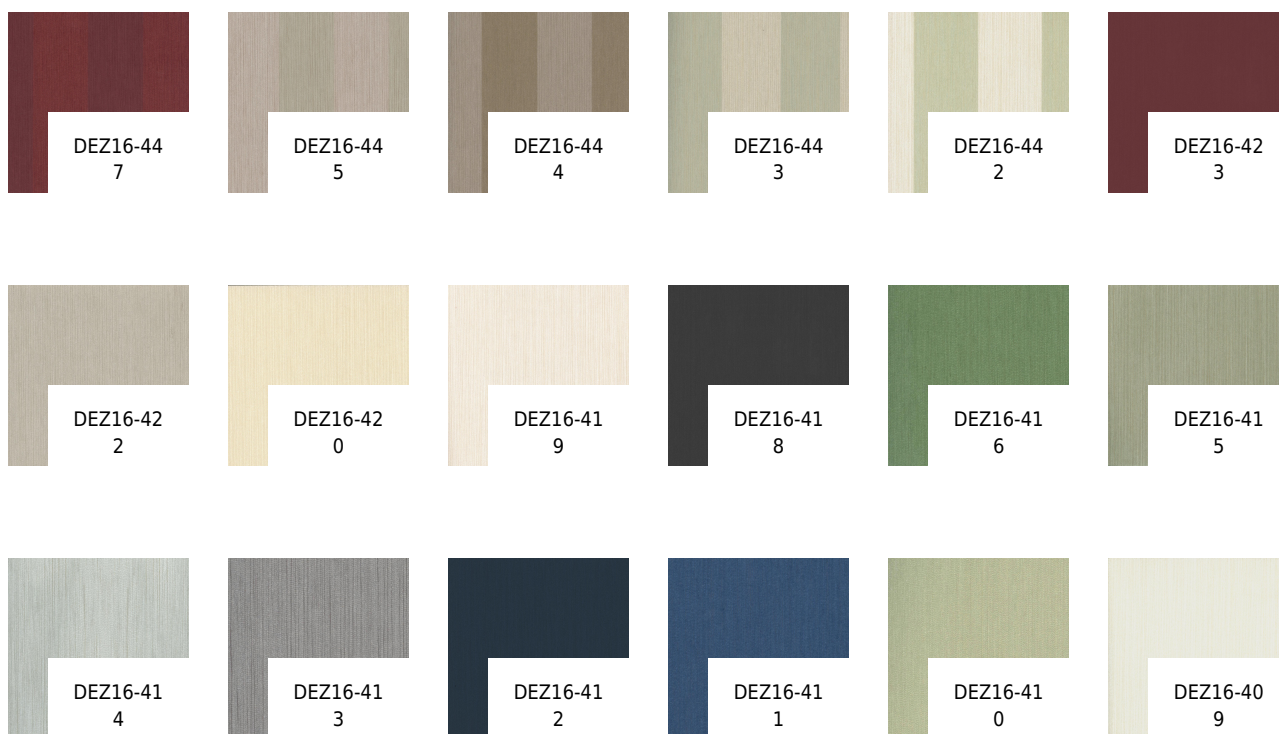

VESSTIGE

BITHYNIA

KOLOR: **DEZ16-421**

YATE

INSTALACJA: ↑↓↑

INNE KOLORY:

DEZ16-40
8

DEZ16-40
7

DEZ16-40
6

DEZ16-40
5

DEZ16-40
4

DEZ16-40
3

DEZ16-40
1

DEZ16-44
6

DEZ16-41
7