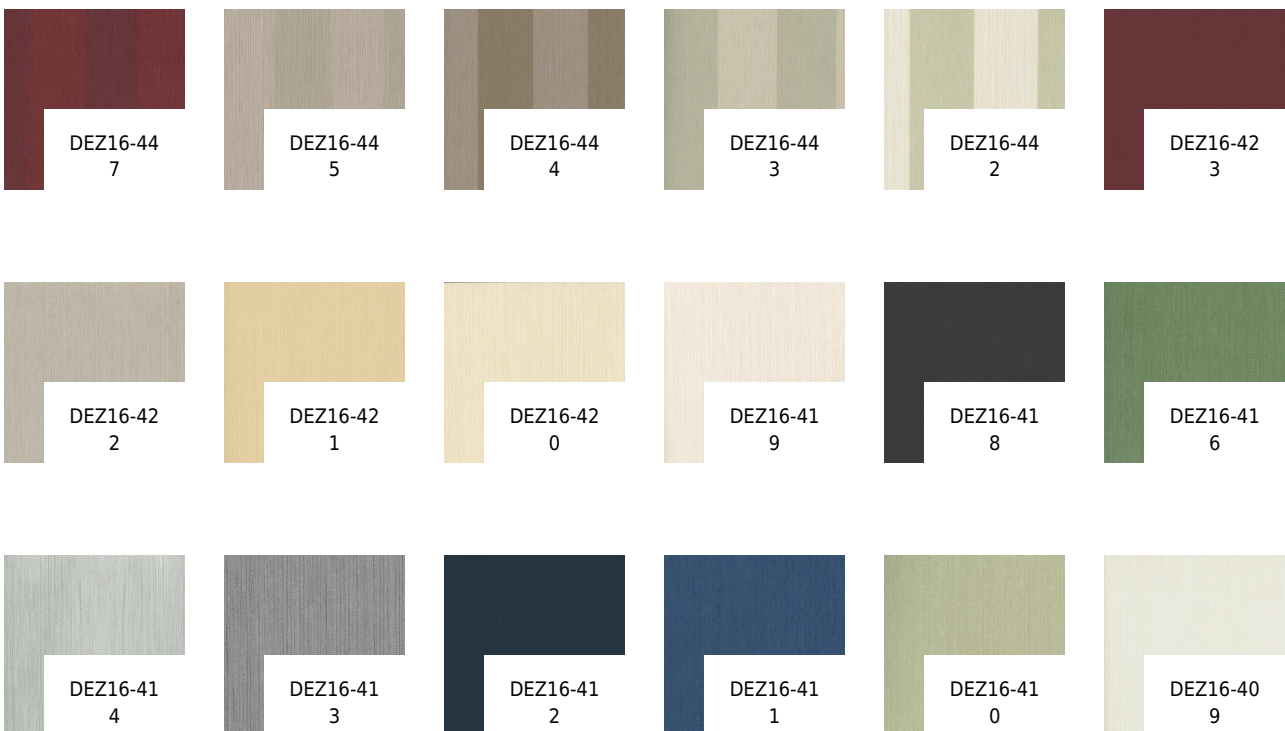

VESSTIGE

BITHYNIA

KOLOR: **DEZ16-415**

YATE

PODŁOŻE: GRAMATURA: SZEROKOŚĆ

ROLKI: DŁUGOŚĆ ROLKI:

POWTARZALNOŚĆ WZORU:

INSTALACJA: ↑↓↑

INNE KOLORY:

DEZ16-40
8

DEZ16-40
7

DEZ16-40
6

DEZ16-40
5

DEZ16-40
4

DEZ16-40
3

DEZ16-40
1