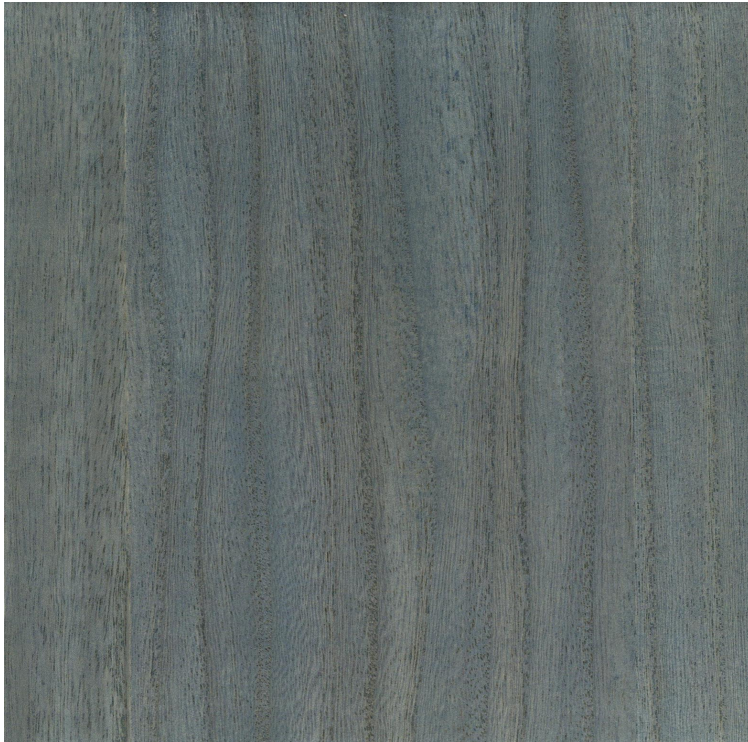

## PAULOWNIA

KOLOR: **G0165NV1038**

---