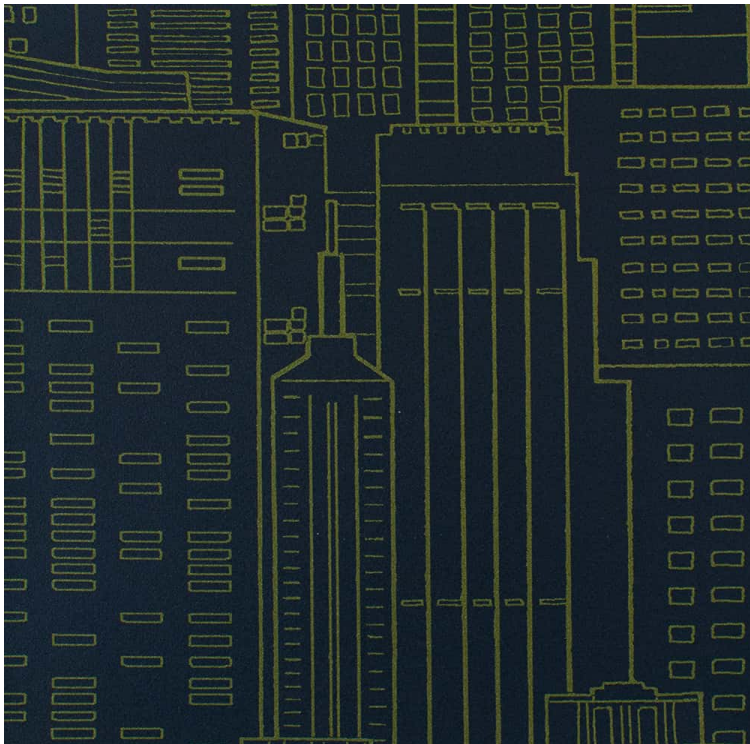

VESSTIGE

METROPOLIS

KOLOR: **INV-MEU2309**

VERSA

PODŁOŻE: **TEKSTYLNO-TKANE**

GRAMATURA: **452 G/M2**

SZEROKOŚĆ ROLKI: **132 CM**

DŁUGOŚĆ ROLKI: **27.40 MB**

POWTARZALNOŚĆ WZORU: **44.85**

CM H X 132.08 CM W

INSTALACJA: ↓↓↓

INNE KOLORY:

INV-
MEU2308

INV-
MEU2307

INV-
MEU2306

INV-
MEU2305