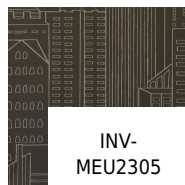

VESSTIGE

METROPOLIS

KOLOR: **INV-MEU2309**

VERSA

PODŁOŻE: **TEKSTYLNO-TKANE**

GRAMATURA: **452 G/M2**

SZEROKOŚĆ ROLKI: **132 CM**

DŁUGOŚĆ ROLKI: **27.40 MB**

POWTARZALNOŚĆ WZORU: **44.85**

CM H X 132.08 CM W

INSTALACJA: ↓↓↓

INNE KOLORY:

INV-
MEU2308

INV-
MEU2307

INV-
MEU2306

INV-
MEU2305

INV-
MEU2304

INV-
MEU2303

INV-
MEU2302

INV-
MEU2301