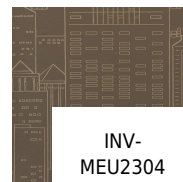

INV-
MEU2304