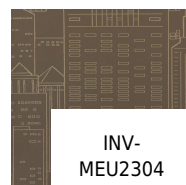

VESSTIGE

METROPOLIS

KOLOR: **INV-MEU2306**

VERSA

PODŁOŻE: **TEKSTYLNO-TKANE**

GRAMATURA: **452 G/M2**

SZEROKOŚĆ ROLKI: **132 CM**

DŁUGOŚĆ ROLKI: **27.40 MB**

POWTARZALNOŚĆ WZORU: **44.85**

CM H X 132.08 CM W

INSTALACJA: ↓↓↓

INNE KOLORY:

INV-
MEU2309

INV-
MEU2308

INV-
MEU2307

INV-
MEU2305