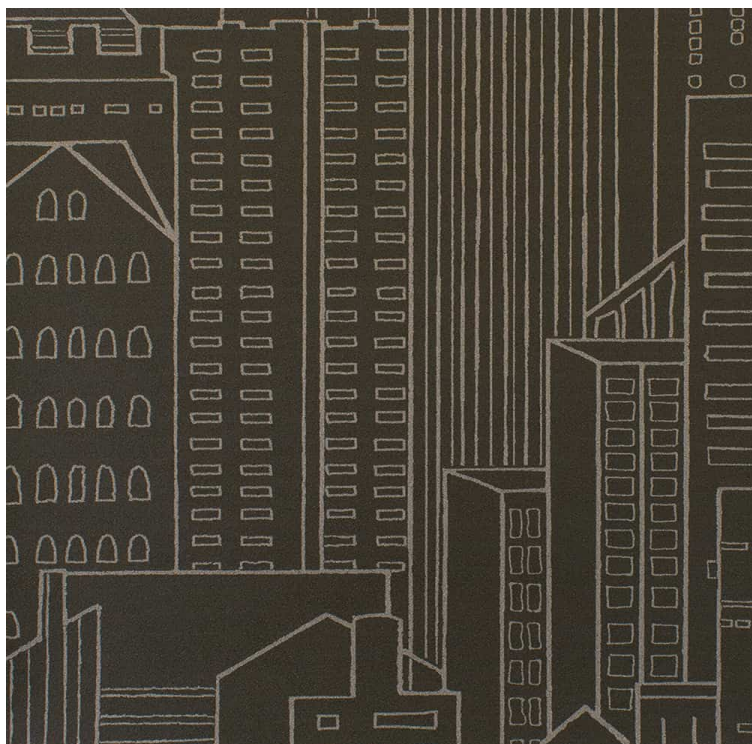

VESSTIGE

METROPOLIS

KOLOR: **INV-MEU2305**

VERSA

PODŁOŻE: **TEKSTYLNO-TKANE**

GRAMATURA: **452 G/M2**

SZEROKOŚĆ ROLKI: **132 CM**

DŁUGOŚĆ ROLKI: **27.40 MB**

POWTARZALNOŚĆ WZORU: **44.85**

CM H X 132.08 CM W

INSTALACJA: ↓↓↓

INNE KOLORY:

INV-
MEU2309

INV-
MEU2308

INV-
MEU2307

INV-
MEU2306