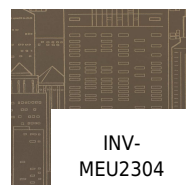

VESSTIGE

METROPOLIS

KOLOR: **INV-MEU2305**

VERSA

PODŁOŻE: **TEKSTYLNO-TKANE**

GRAMATURA: **452 G/M2**

SZEROKOŚĆ ROLKI: **132 CM**

DŁUGOŚĆ ROLKI: **27.40 MB**

POWTARZALNOŚĆ WZORU: **44.85**

CM H X 132.08 CM W

INSTALACJA: ↓↓↓

INNE KOLORY:

INV-
MEU2309

INV-
MEU2308

INV-
MEU2307

INV-
MEU2306