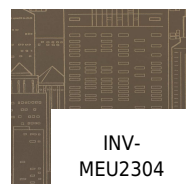

INV-
MEU2304