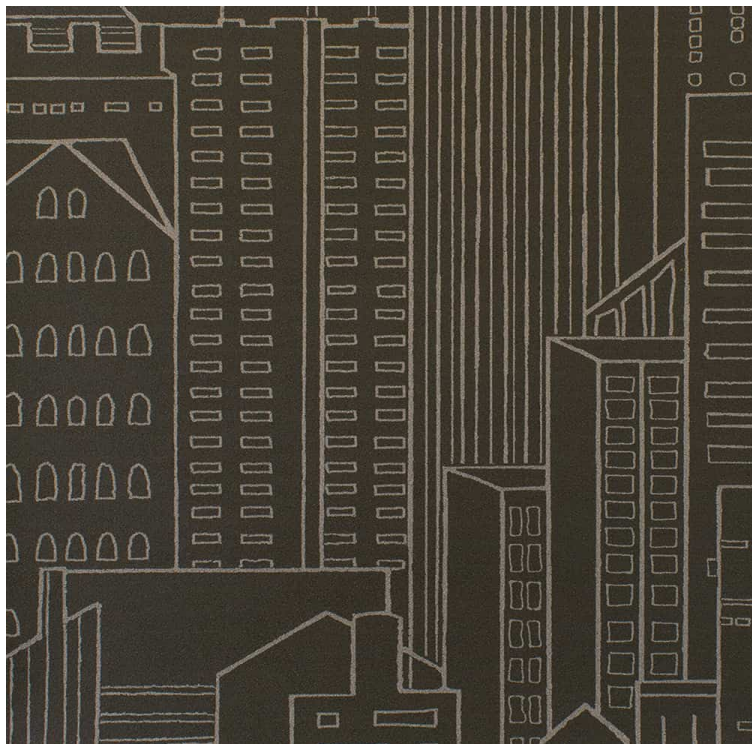

VESSTIGE

METROPOLIS

KOLOR: **INV-MEU2305**

VERSA

INSTALACJA: ↓↓↓

INNE KOLORY:

INV-
MEU2309

INV-
MEU2308