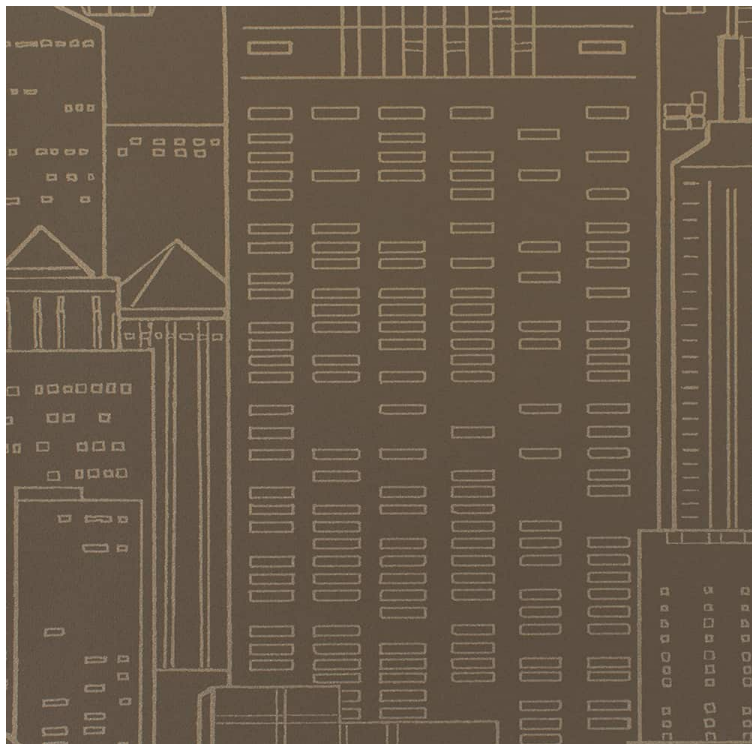

VESSTIGE

METROPOLIS

KOLOR: **INV-MEU2304**

VERSA

INSTALACJA: ↓↓↓

INNE KOLORY:

INV-
MEU2309

INV-
MEU2308