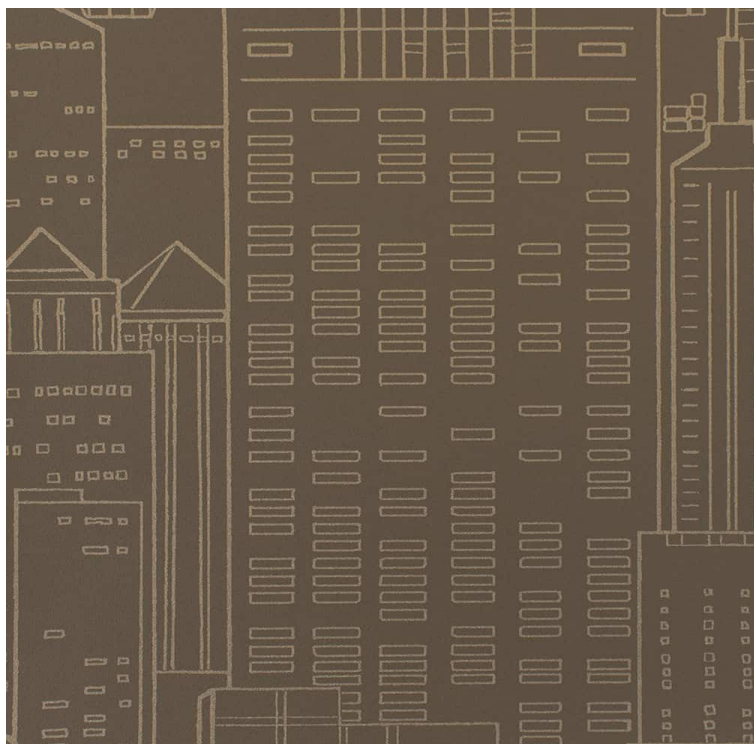

VESSTIGE

METROPOLIS

KOLOR: **INV-MEU2304**

VERSA

PODŁOŻE: **TEKSTYLNO-TKANE**

GRAMATURA: **452 G/M2**

SZEROKOŚĆ ROLKI: **132 CM**

DŁUGOŚĆ ROLKI: **27.40 MB**

POWTARZALNOŚĆ WZORU: **44.85**

CM H X 132.08 CM W

INSTALACJA: ↓↓↓

INNE KOLORY:

INV-
MEU2309

INV-
MEU2308

INV-
MEU2307

INV-
MEU2306