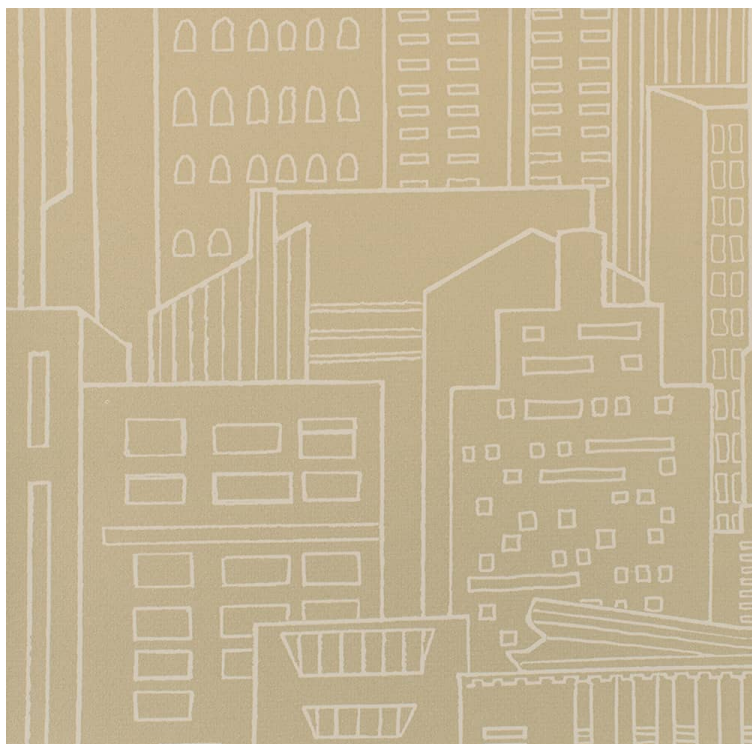

VESSTIGE

METROPOLIS

KOLOR: **INV-MEU2303**

VERSA

PODŁOŻE: **TEKSTYLNO-TKANE**

GRAMATURA: **452 G/M2**

SZEROKOŚĆ ROLKI: **132 CM**

DŁUGOŚĆ ROLKI: **27.40 MB**

POWTARZALNOŚĆ WZORU: **44.85**

CM H X 132.08 CM W

INSTALACJA: ↓↓↓

INNE KOLORY:

INV-
MEU2309

INV-
MEU2308

INV-
MEU2307

INV-
MEU2306