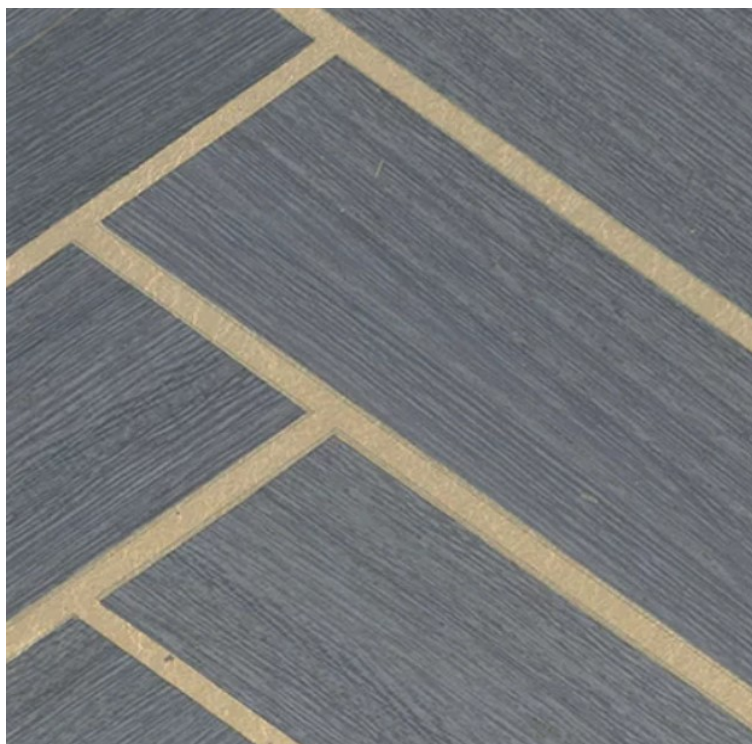

VESSTIGE

ROOF WEAVE

KOLOR: **V60-4**

GREENLAND

INSTALACJA: ↑↓↑

INNE KOLORY: