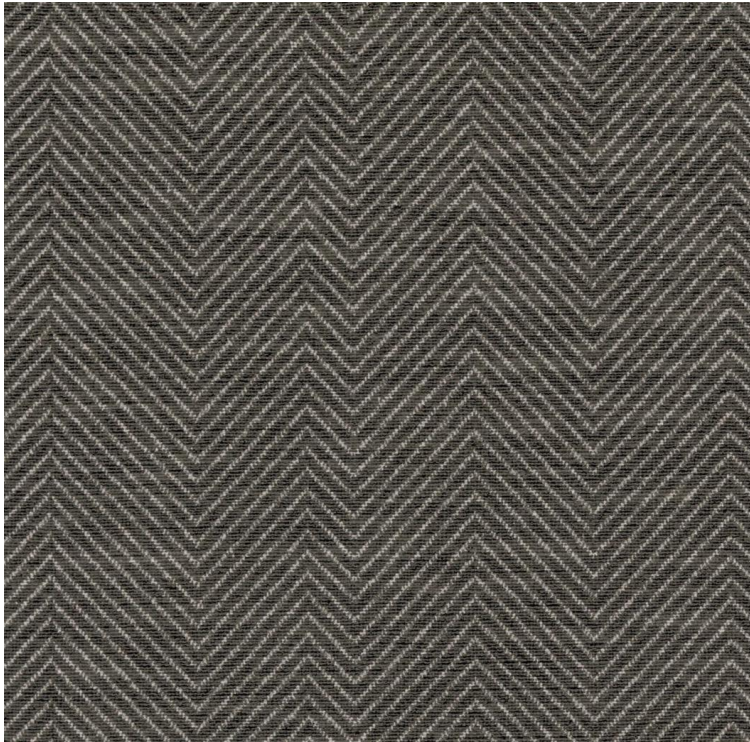

VESSTIGE

CROSS THE LINE

KOLOR: **C822-94**

KOROSEAL

INSTALACJA: ↑↓↑

INNE KOLORY:

C822-25

C822-50

C822-18

C822-20

C822-51

C822-81

C822-72

C822-92

C822-40

C822-90