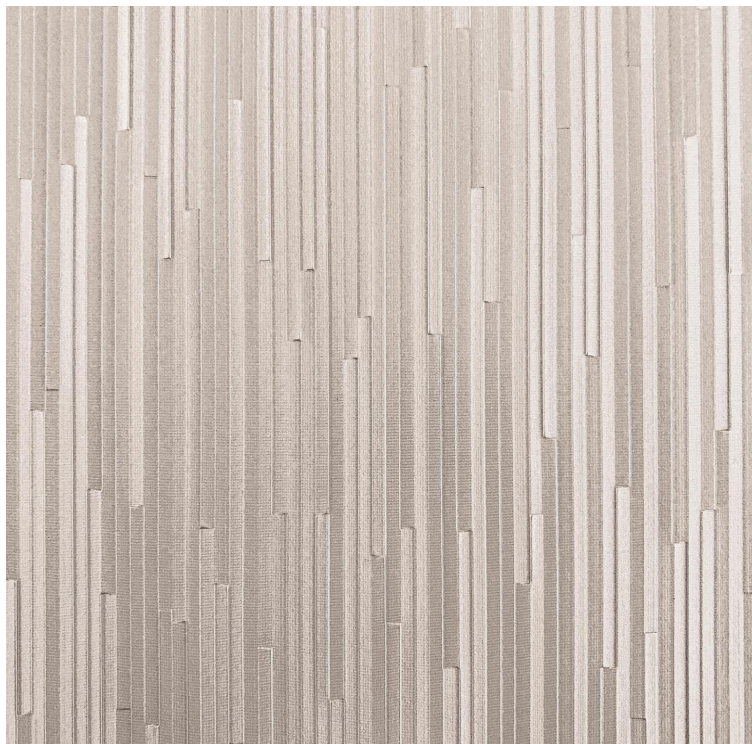

VESSTIGE

SPIRE

KOLOR: **SPR1-15**

KOROSEAL

INSTALACJA: ↑↓↑

INNE KOLORY: