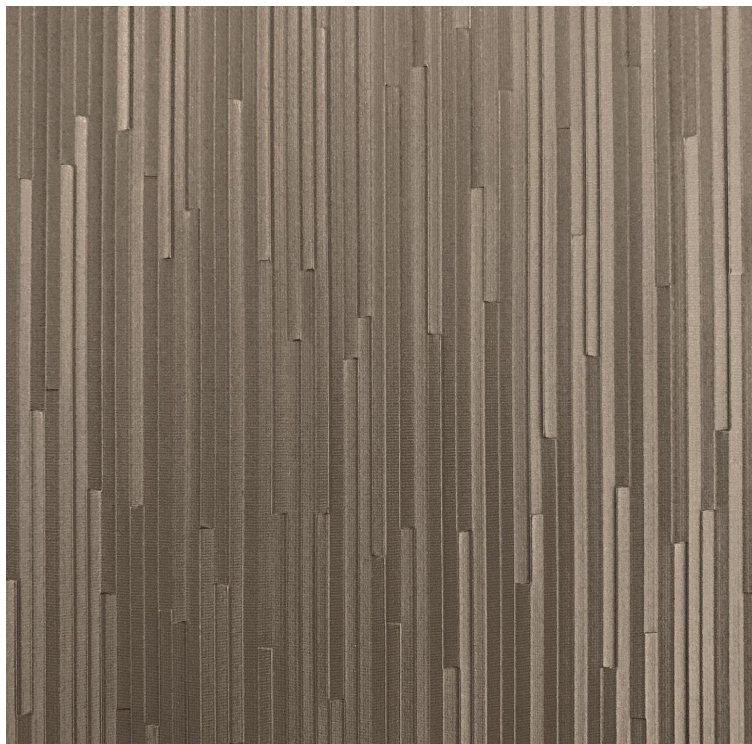

VESSTIGE

SPIRE

KOLOR: **SPR1-08**

KOROSEAL

INSTALACJA: ↑↓↑

INNE KOLORY: