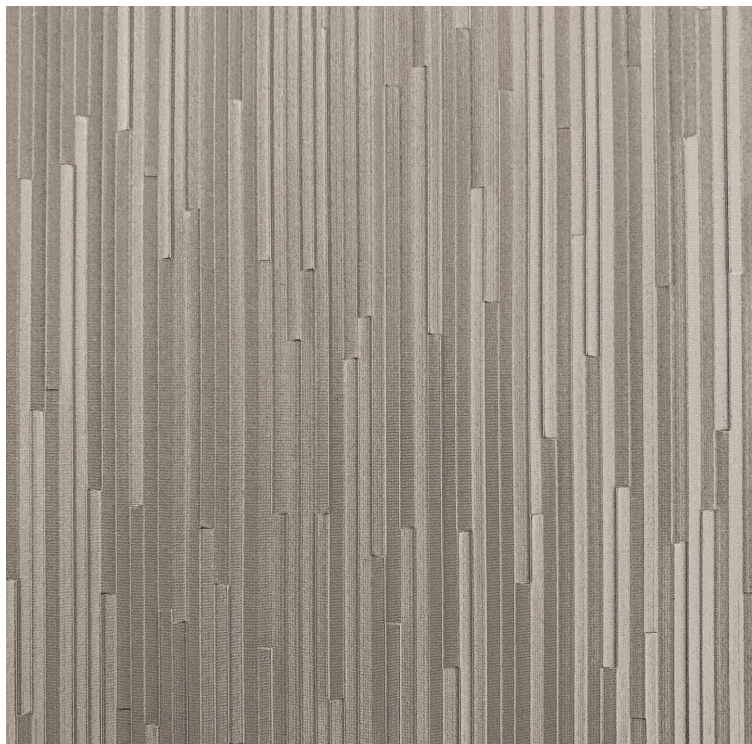

VESSTIGE

SPIRE

KOLOR: **SPR1-04**

KOROSEAL

INSTALACJA: ↑↓↑

INNE KOLORY: