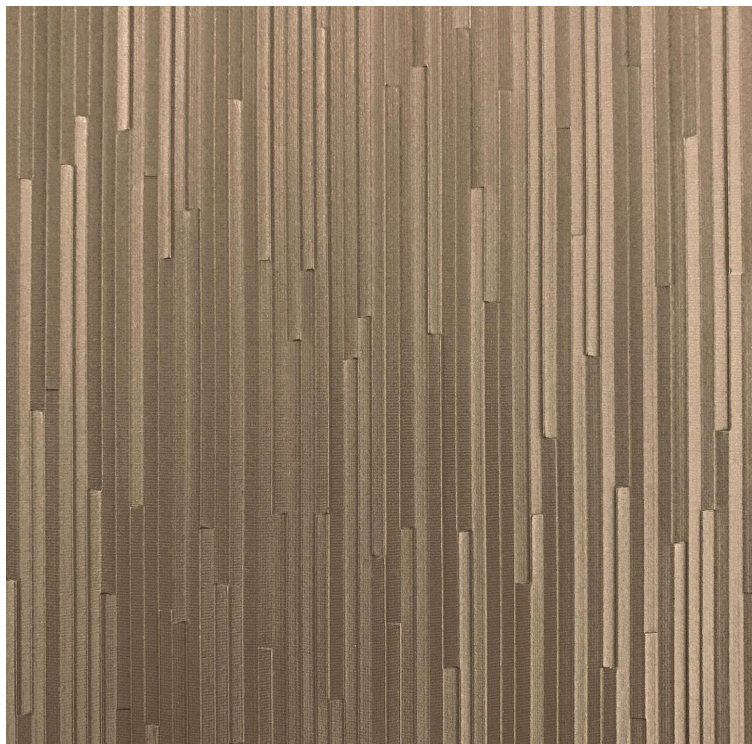

## SPIRE

KOLOR: **SPR1-18**

---

**KOROSEAL**

INSTALACJA: ↑↓↑

### INNE KOLORY: