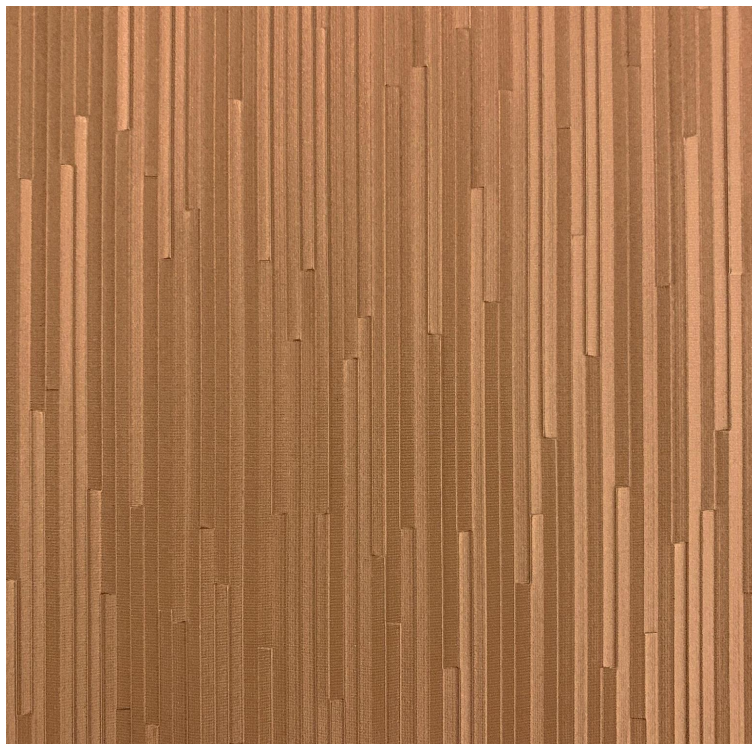

VESSTIGE

SPIRE

KOLOR: **SPR1-17**

KOROSEAL

INSTALACJA: ↑↓↑

INNE KOLORY: