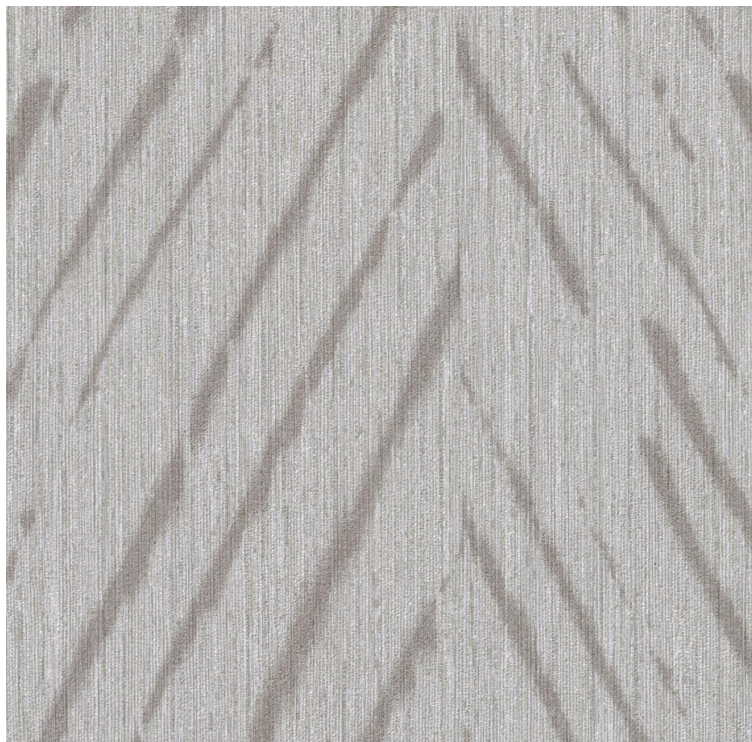

## SHIBORI CHEVRON

KOLOR: **SG22-07**

---

**KOROSEAL**

PODŁOŻE: **TEKSTYLNO-TKANE**

GRAMATURA: **451 G/M2**

SZEROKOŚĆ ROLKI: **132 CM - 137 CM**

DŁUGOŚĆ ROLKI: **27.40 MB**