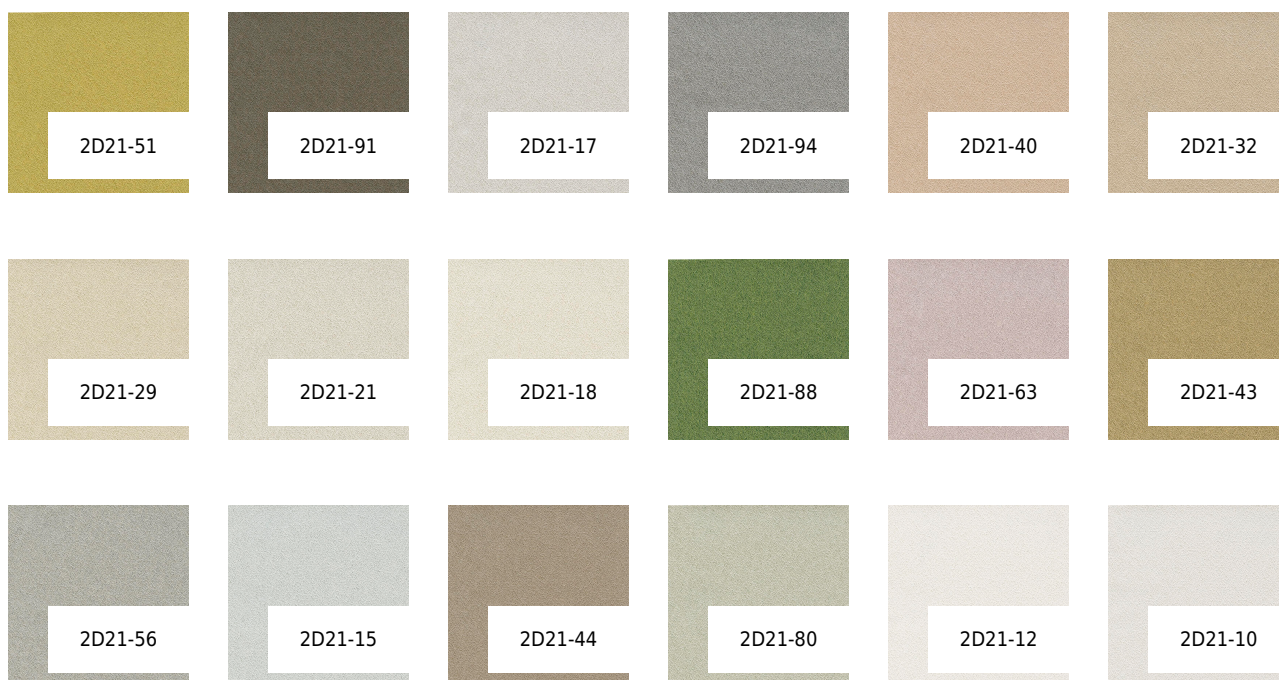

VESSTIGE

DESTINY

KOLOR: **2D21-96**

KOROSEAL

INSTALACJA: ↑↓↑

INNE KOLORY:

2D21-68

2D21-55

2D21-77

2D21-26

2D21-58

2D21-93

2D21-99

2D21-66

2D21-62

2D21-83