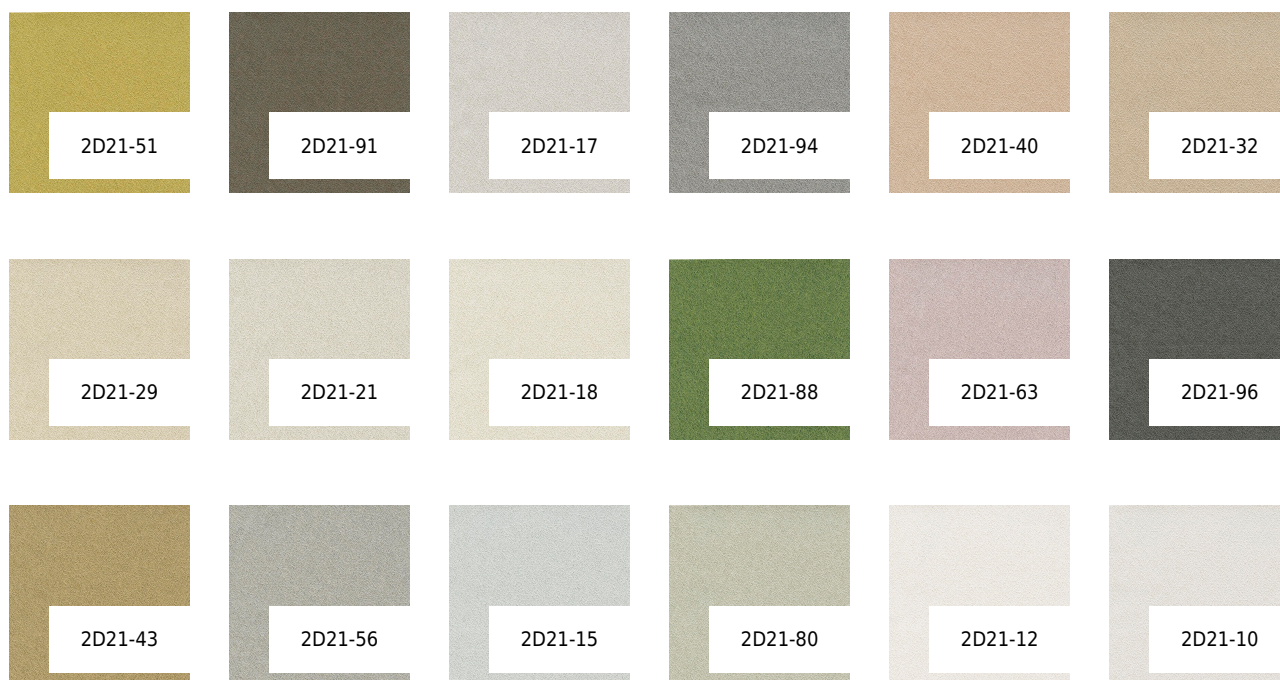

VESSTIGE

DESTINY

KOLOR: **2D21-44**

KOROSEAL

INSTALACJA: ↑↓↑

INNE KOLORY:

2D21-68

2D21-55

2D21-77

2D21-26

2D21-58

2D21-93

2D21-99

2D21-66

2D21-62

2D21-83