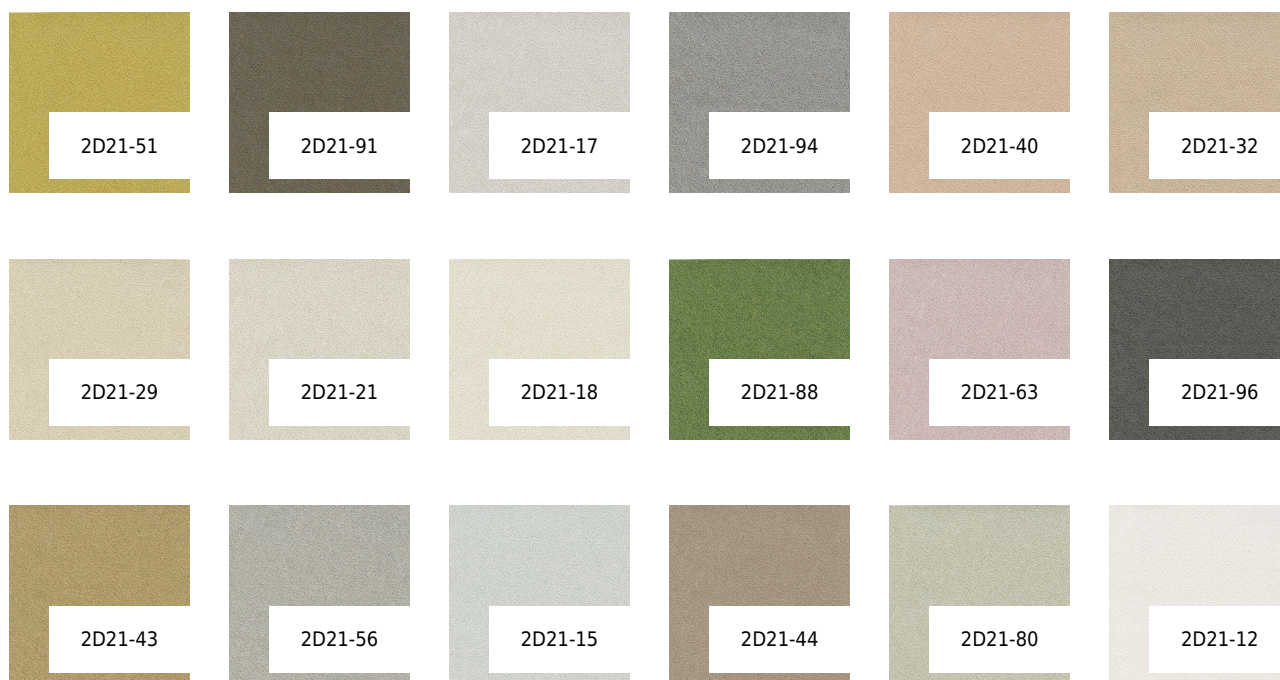

## DESTINY

KOLOR: **2D21-77**

---

**KOROSEAL**

INSTALACJA: ↑↓↑

### INNE KOLORY:

2D21-10

2D21-68

2D21-55

2D21-26

2D21-58

2D21-93

2D21-99