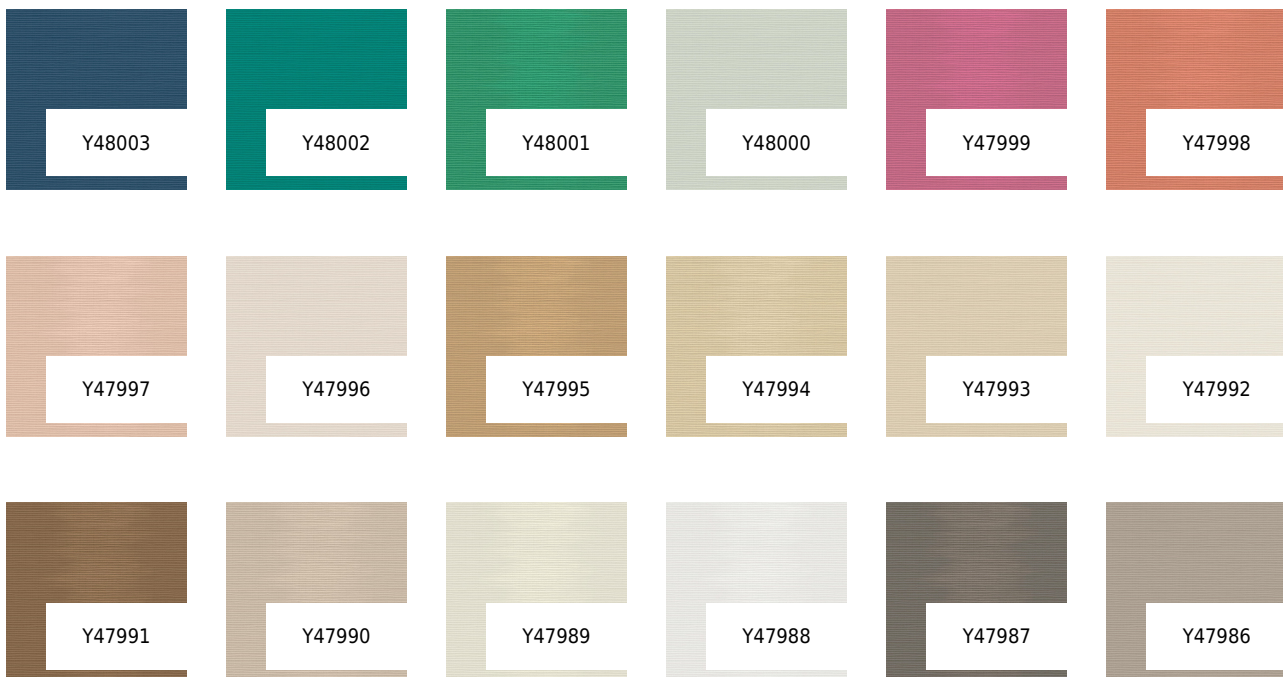

## HULA

KOLOR: **Y47983**

---

### INNE KOLORY:

Y47985

Y47984

Y47982

Y47981

Y47980