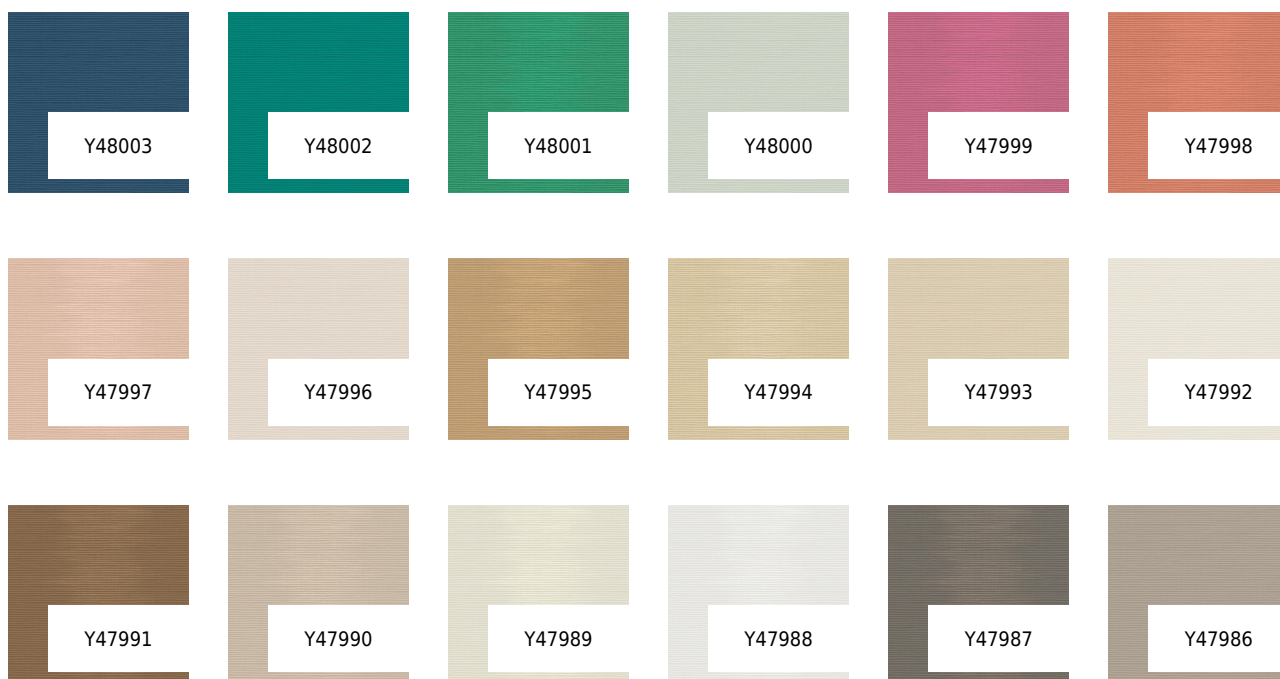

VESSTIGE

HULA

KOLOR: **Y47982**

VYCON

PODŁOŻE: **TEKSTYLNO-TKANE**

GRAMATURA: **451 G/M2**

SZEROKOŚĆ ROLKI: **137 CM**

DŁUGOŚĆ ROLKI: **27.40 MB**

POWTARZALNOŚĆ WZORU: **NIE**

INSTALACJA: ↑↓↑

INNE KOLORY:

Y47985

Y47984

Y47983

Y47981

Y47980