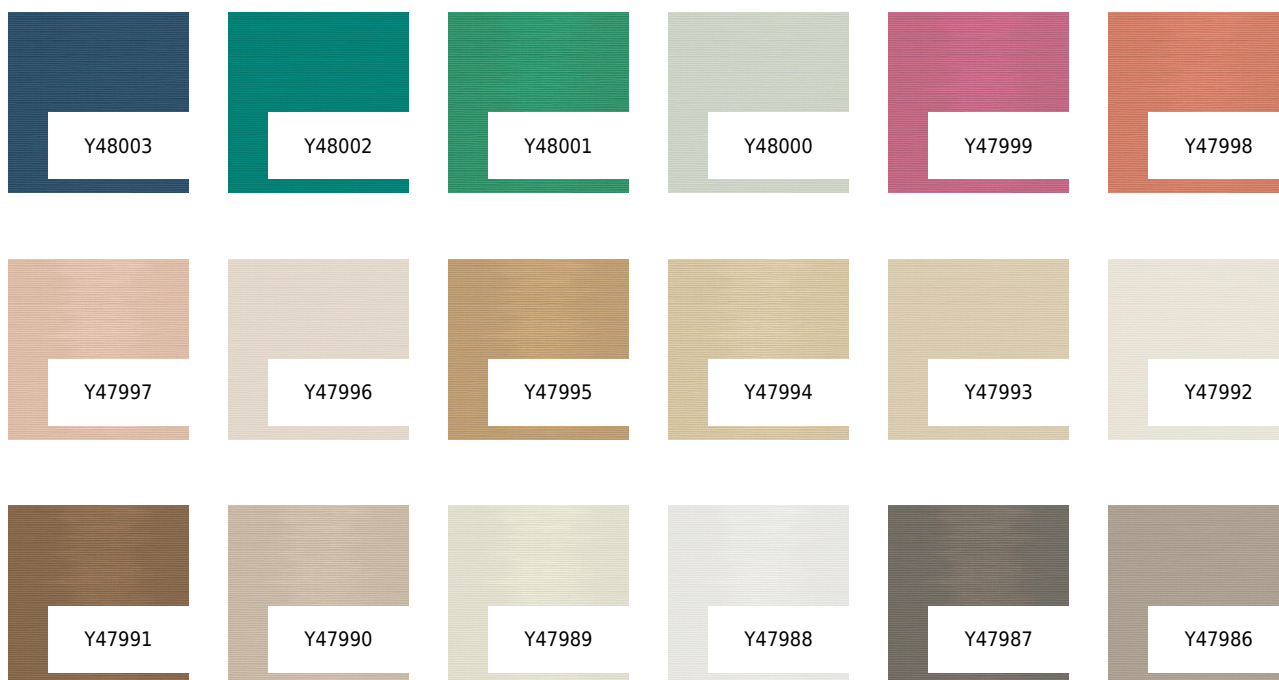

VESSTIGE

HULA

KOLOR: **Y47982**

VYCON

INSTALACJA: ↑↓↑

INNE KOLORY:

Y47985

Y47984

Y47983

Y47981

Y47980