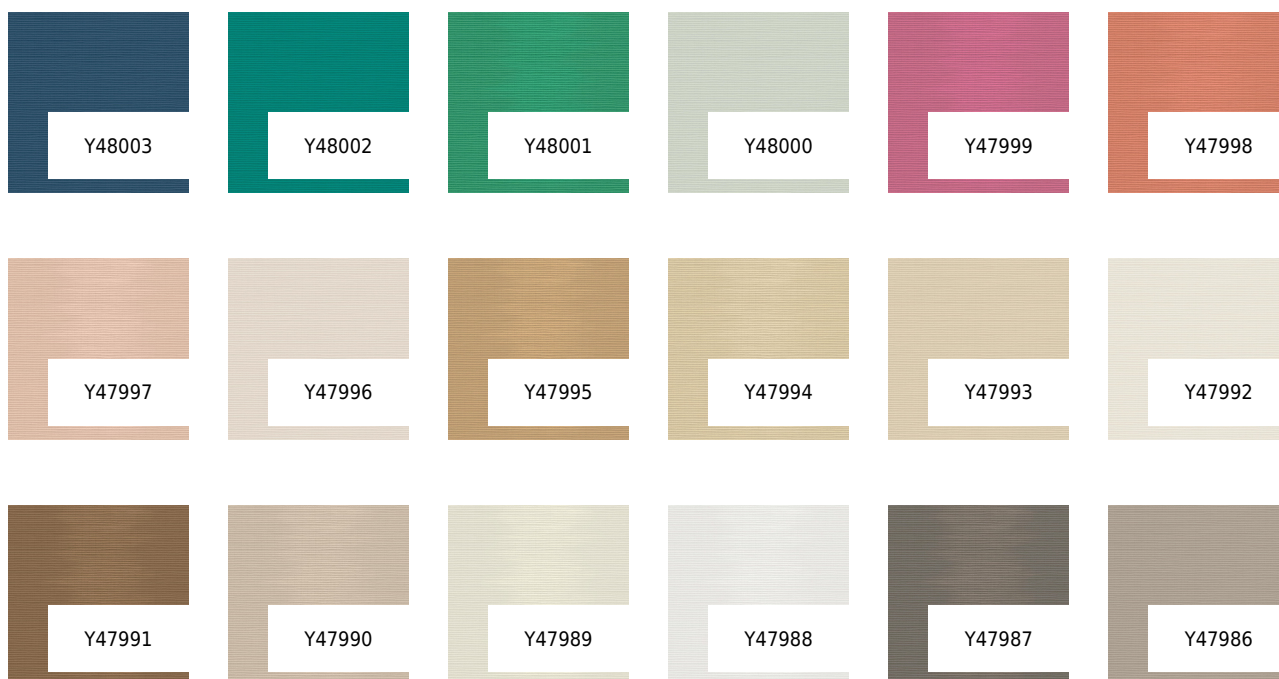

VESSTIGE

HULA

KOLOR: **Y47981**

VYCON

PODŁOŻE: **TEKSTYLNO-TKANE**

GRAMATURA: **451 G/M2**

SZEROKOŚĆ ROLKI: **137 CM**

DŁUGOŚĆ ROLKI: **27.40 MB**

POWTARZALNOŚĆ WZORU: **NIE**

INSTALACJA: ↑↓↑

INNE KOLORY:

Y47985

Y47984

Y47983

Y47982

Y47980