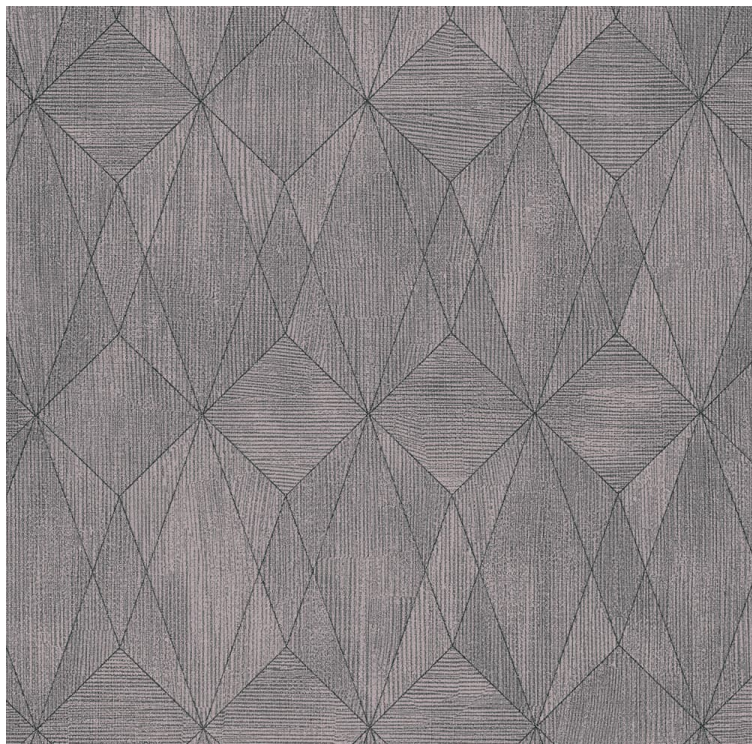

VESSTIGE

AVENIR

KOLOR: **A204-567**

VERSA

INSTALACJA: ↑↓↑

INNE KOLORY: