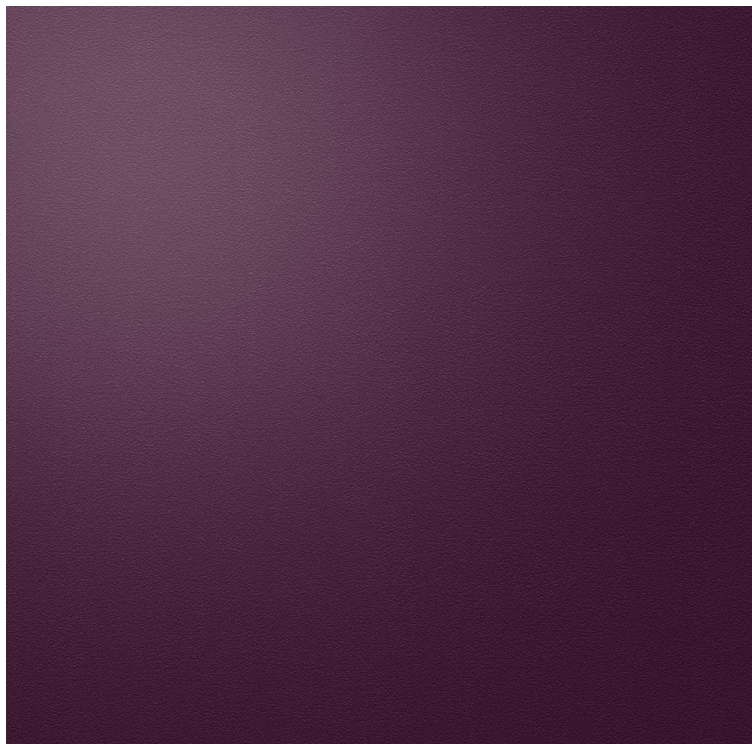

VESSTIGE

ARIES

KOLOR: **A188-2340**

VERSA

INSTALACJA: ↑↓↑

INNE KOLORY:

A188-1565

A188-1483

A188-1401

A188-1202

A188-1188

A188-1140

A188-1093

A188-1048

A188-722

A188-646