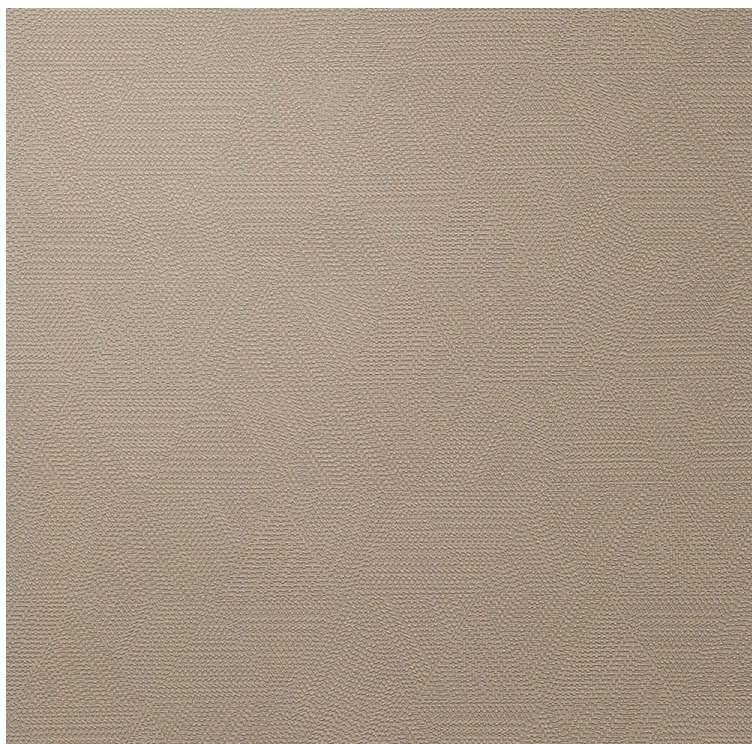

# VESSTIGE

## ALEGRE

KOLOR: **A203-552**

---

**VERSA**

INSTALACJA: ↑↓↑

### INNE KOLORY: