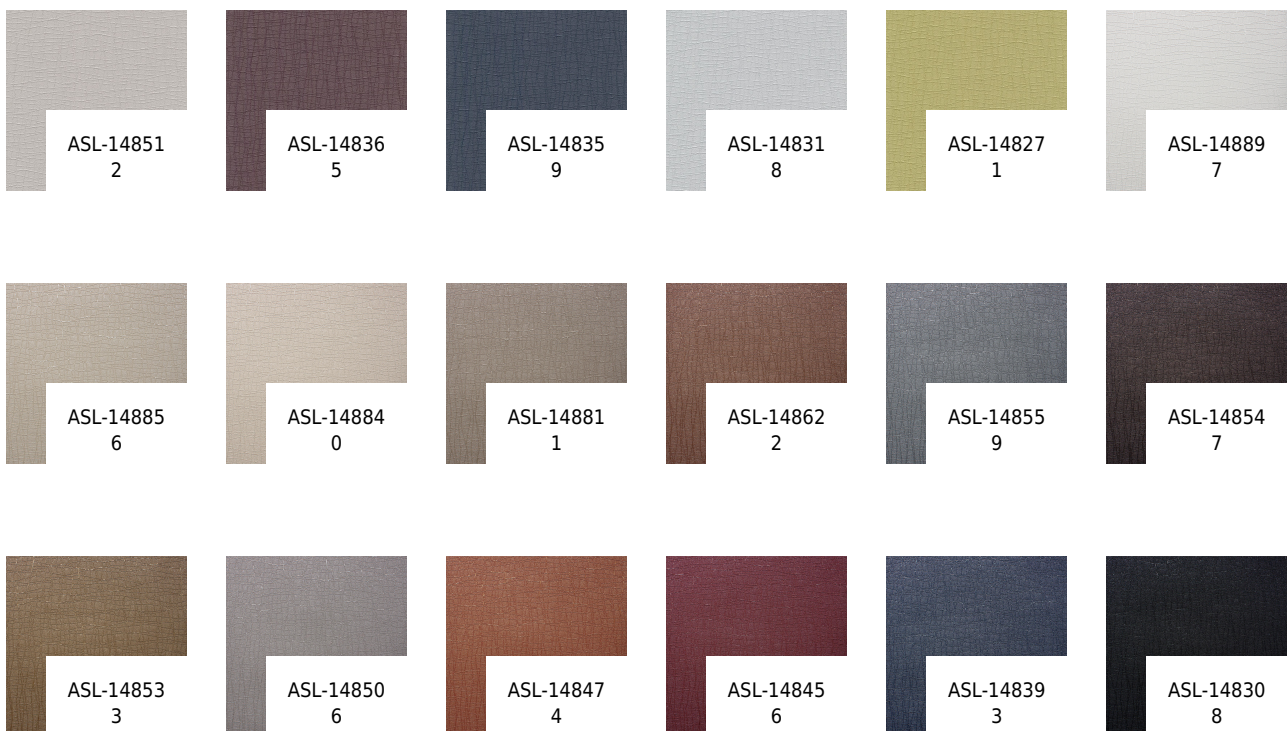

VESSTIGE

ZAMBRA

KOLOR: **ASL-148534**

VERSA

PODŁOŻE: **TEKSTYLNO-TKANE**

GRAMATURA: **542 G/M2**

SZEROKOŚĆ ROLKI: **132 CM**

DŁUGOŚĆ ROLKI: **27.40 MB**

POWTARZALNOŚĆ WZORU: **NIE**

INSTALACJA: ↑↓↑

INNE KOLORY:

ASL-14821
8

ASL-14817
5

ASL-14811
2

ASL-14808
2

ASL-14800
0